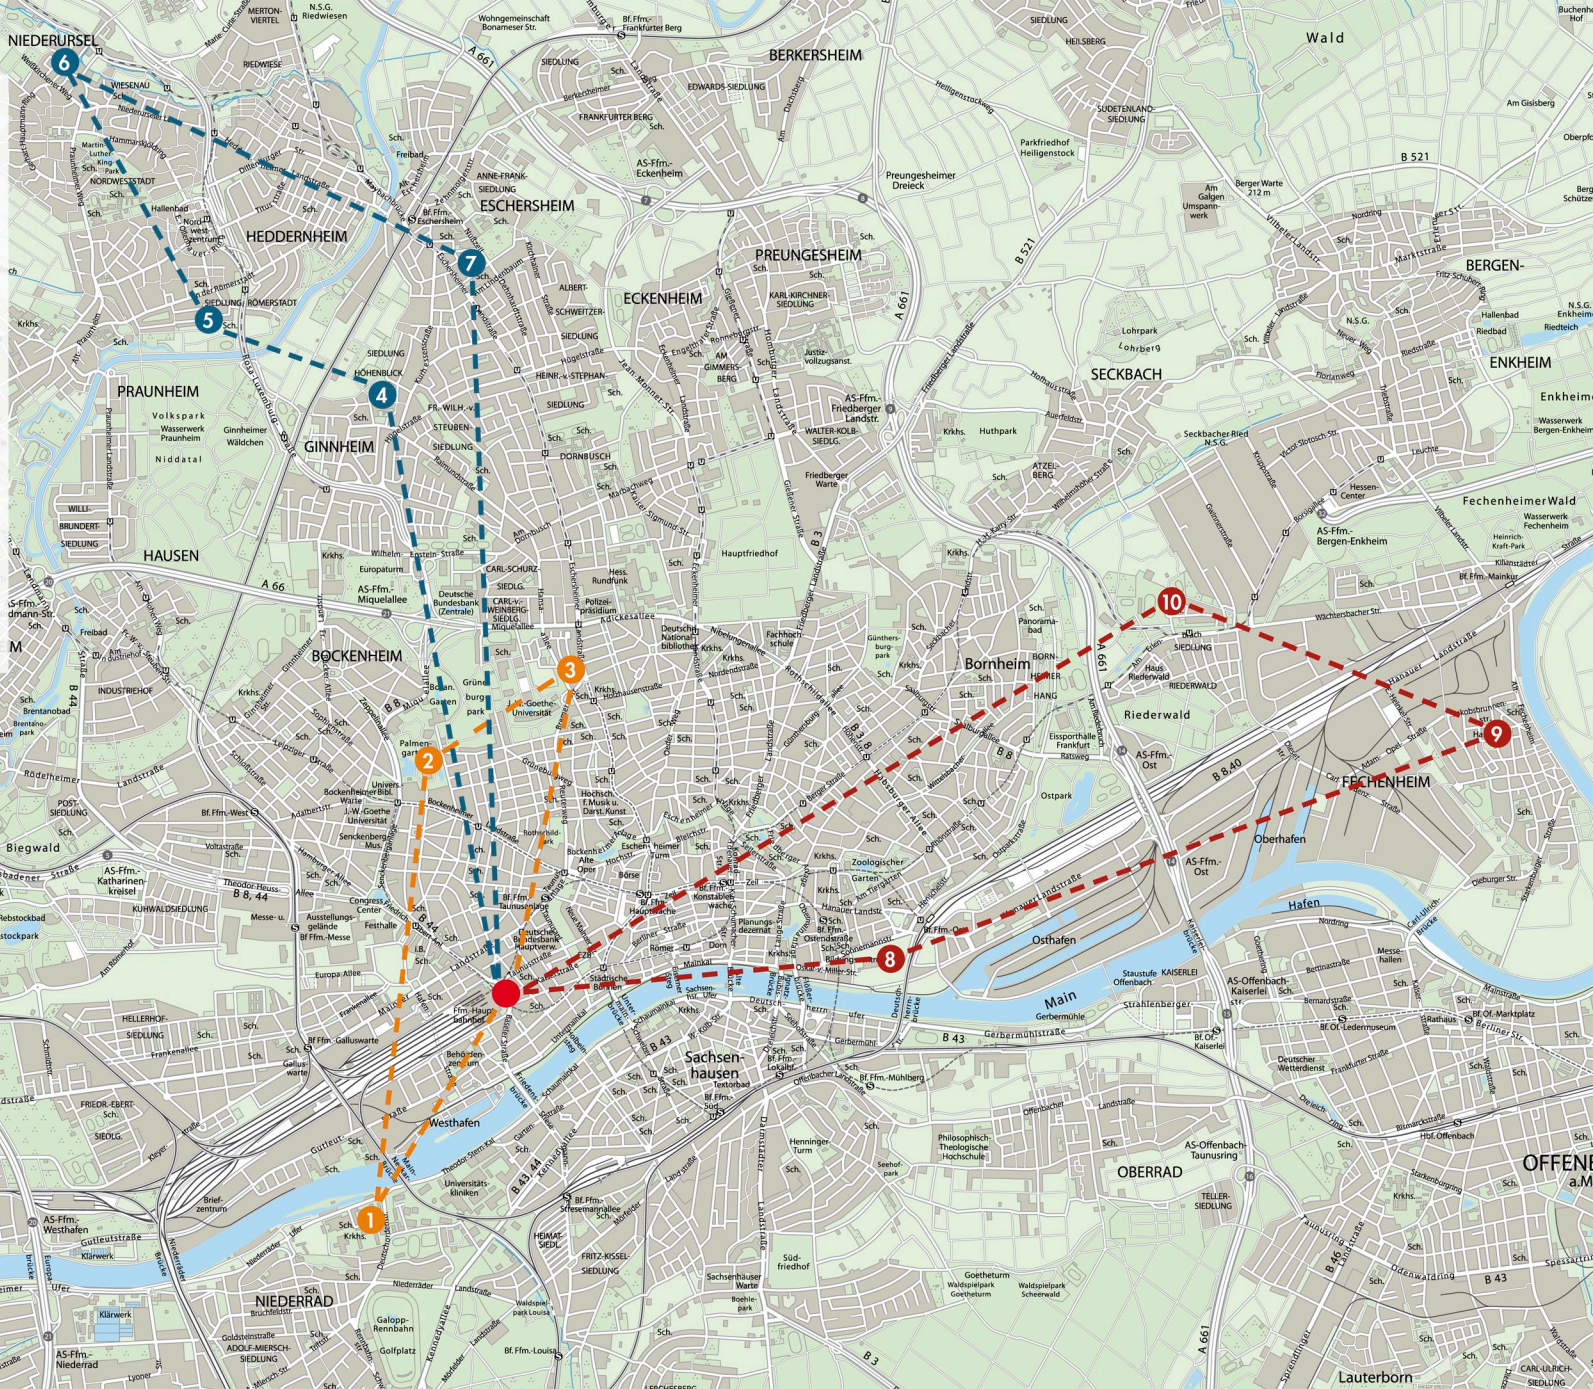

- **1** Klinik und Direktorenvilla
  Heinrich-Hoffmann-Straße 10
- **2** Gesellschaftshaus Palmengarten
  Siesmayerstraße 61
- **3** Holzhausenseule
  Bremer Straße 25
- **4** Haus Höhenblick
  Höhenblick 37
- **5** Geschwister-Scholl-Schule
  Hadrianstr. 18
- **6** Gustav-Adolf-Kirche
  Ali-Niederursel 30
- **7** Ludwig-Richter-Schule
  Linder den Ulmen 10
- **8** Großmarkthalle
  Rückertstr. 2-6
- **9** Gartenbad
  Konstanzer Straße 16
- **10** Pestalozzische
  Vatterstraße 1