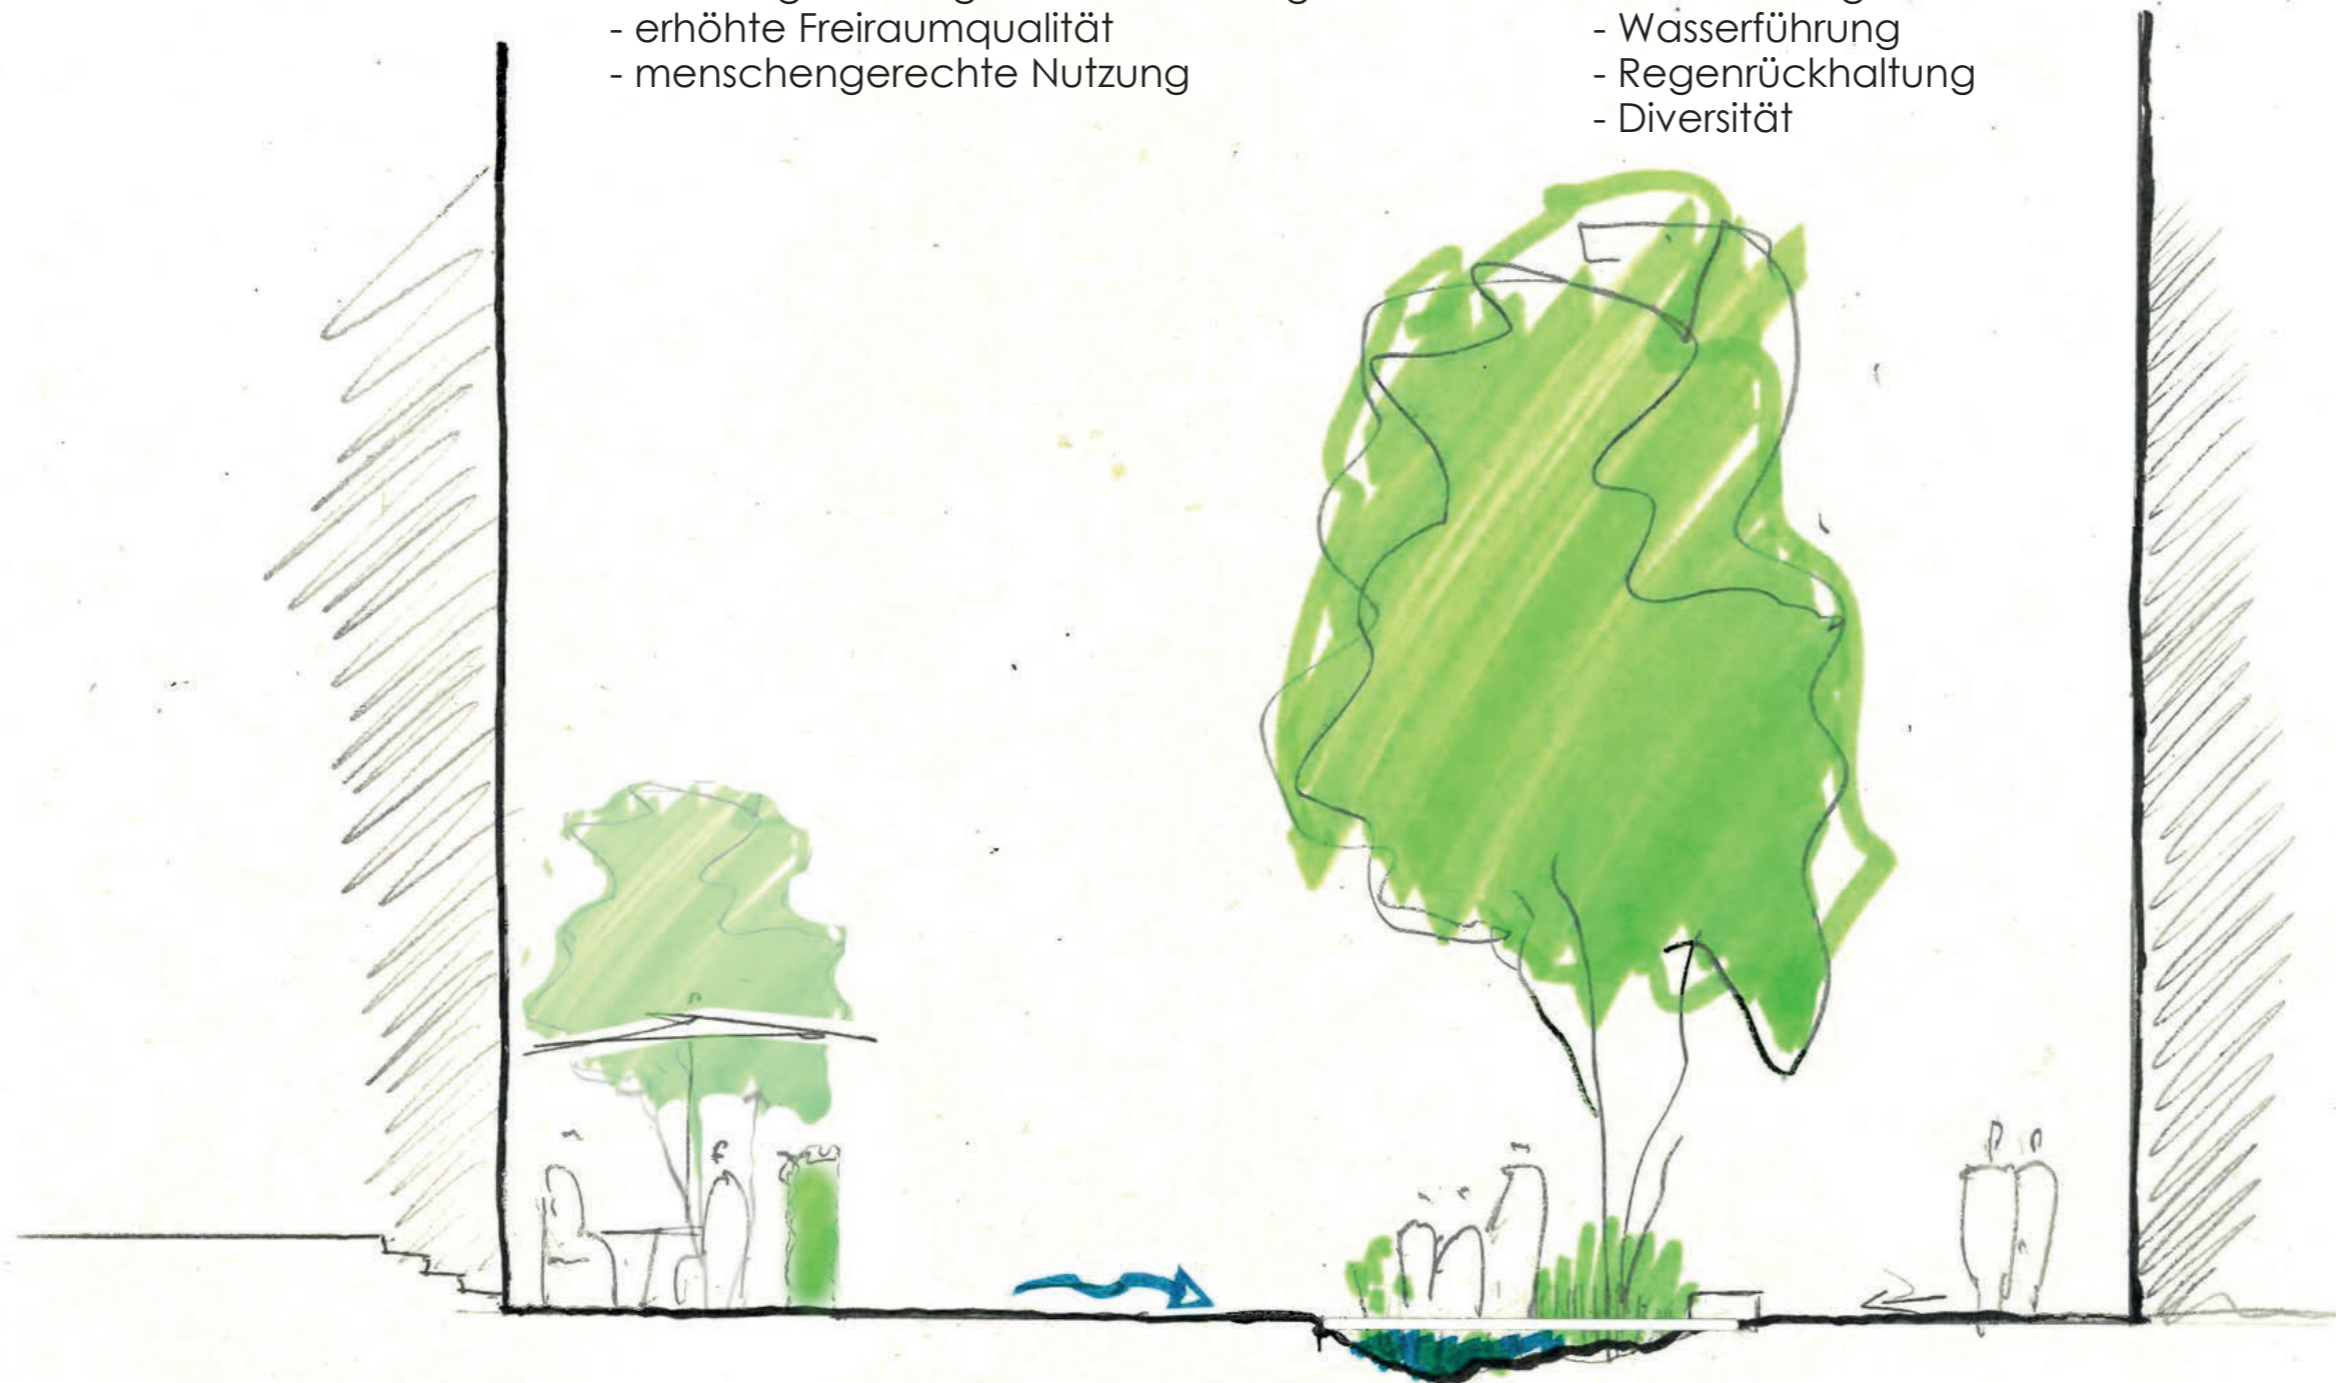

Innovationsquartier / Günthersburghöfe

Freiräume

KONZEPT

Stand: 20.01.2020

GRÜNSTREIFEN

- starkes Leitbild
- Versickerung
- Wasserführung
- Regenrückhaltung
- Diversität

PROMENADE

- klare Orientierung ins Quartier
- starke Adressbildung
- Stärkung der Erdgeschosszone
- erhöhte Freiraumqualität
- menschengerechter Maßstab

WOHNWEGE / SPIELSTRASSE

- starke Adressbildung
- Stärkung der Erdgeschosswohnungen
- erhöhte Freiraumqualität
- menschengerechte Nutzung

GRÜNSTREIFEN

- starkes Leitbild
- Versickerung
- Wasserführung
- Regenrückhaltung
- Diversität

multifunktionaler Platz
- Außengastronomie
- Kita-Nutzung
- Grünflächen
- Aufenthaltsqualität
- Regenwasserrückhaltung

Richtung
Friedberger Landstraße

Richtung
Garten - Wildnis

Richtung
Günthersburgspark