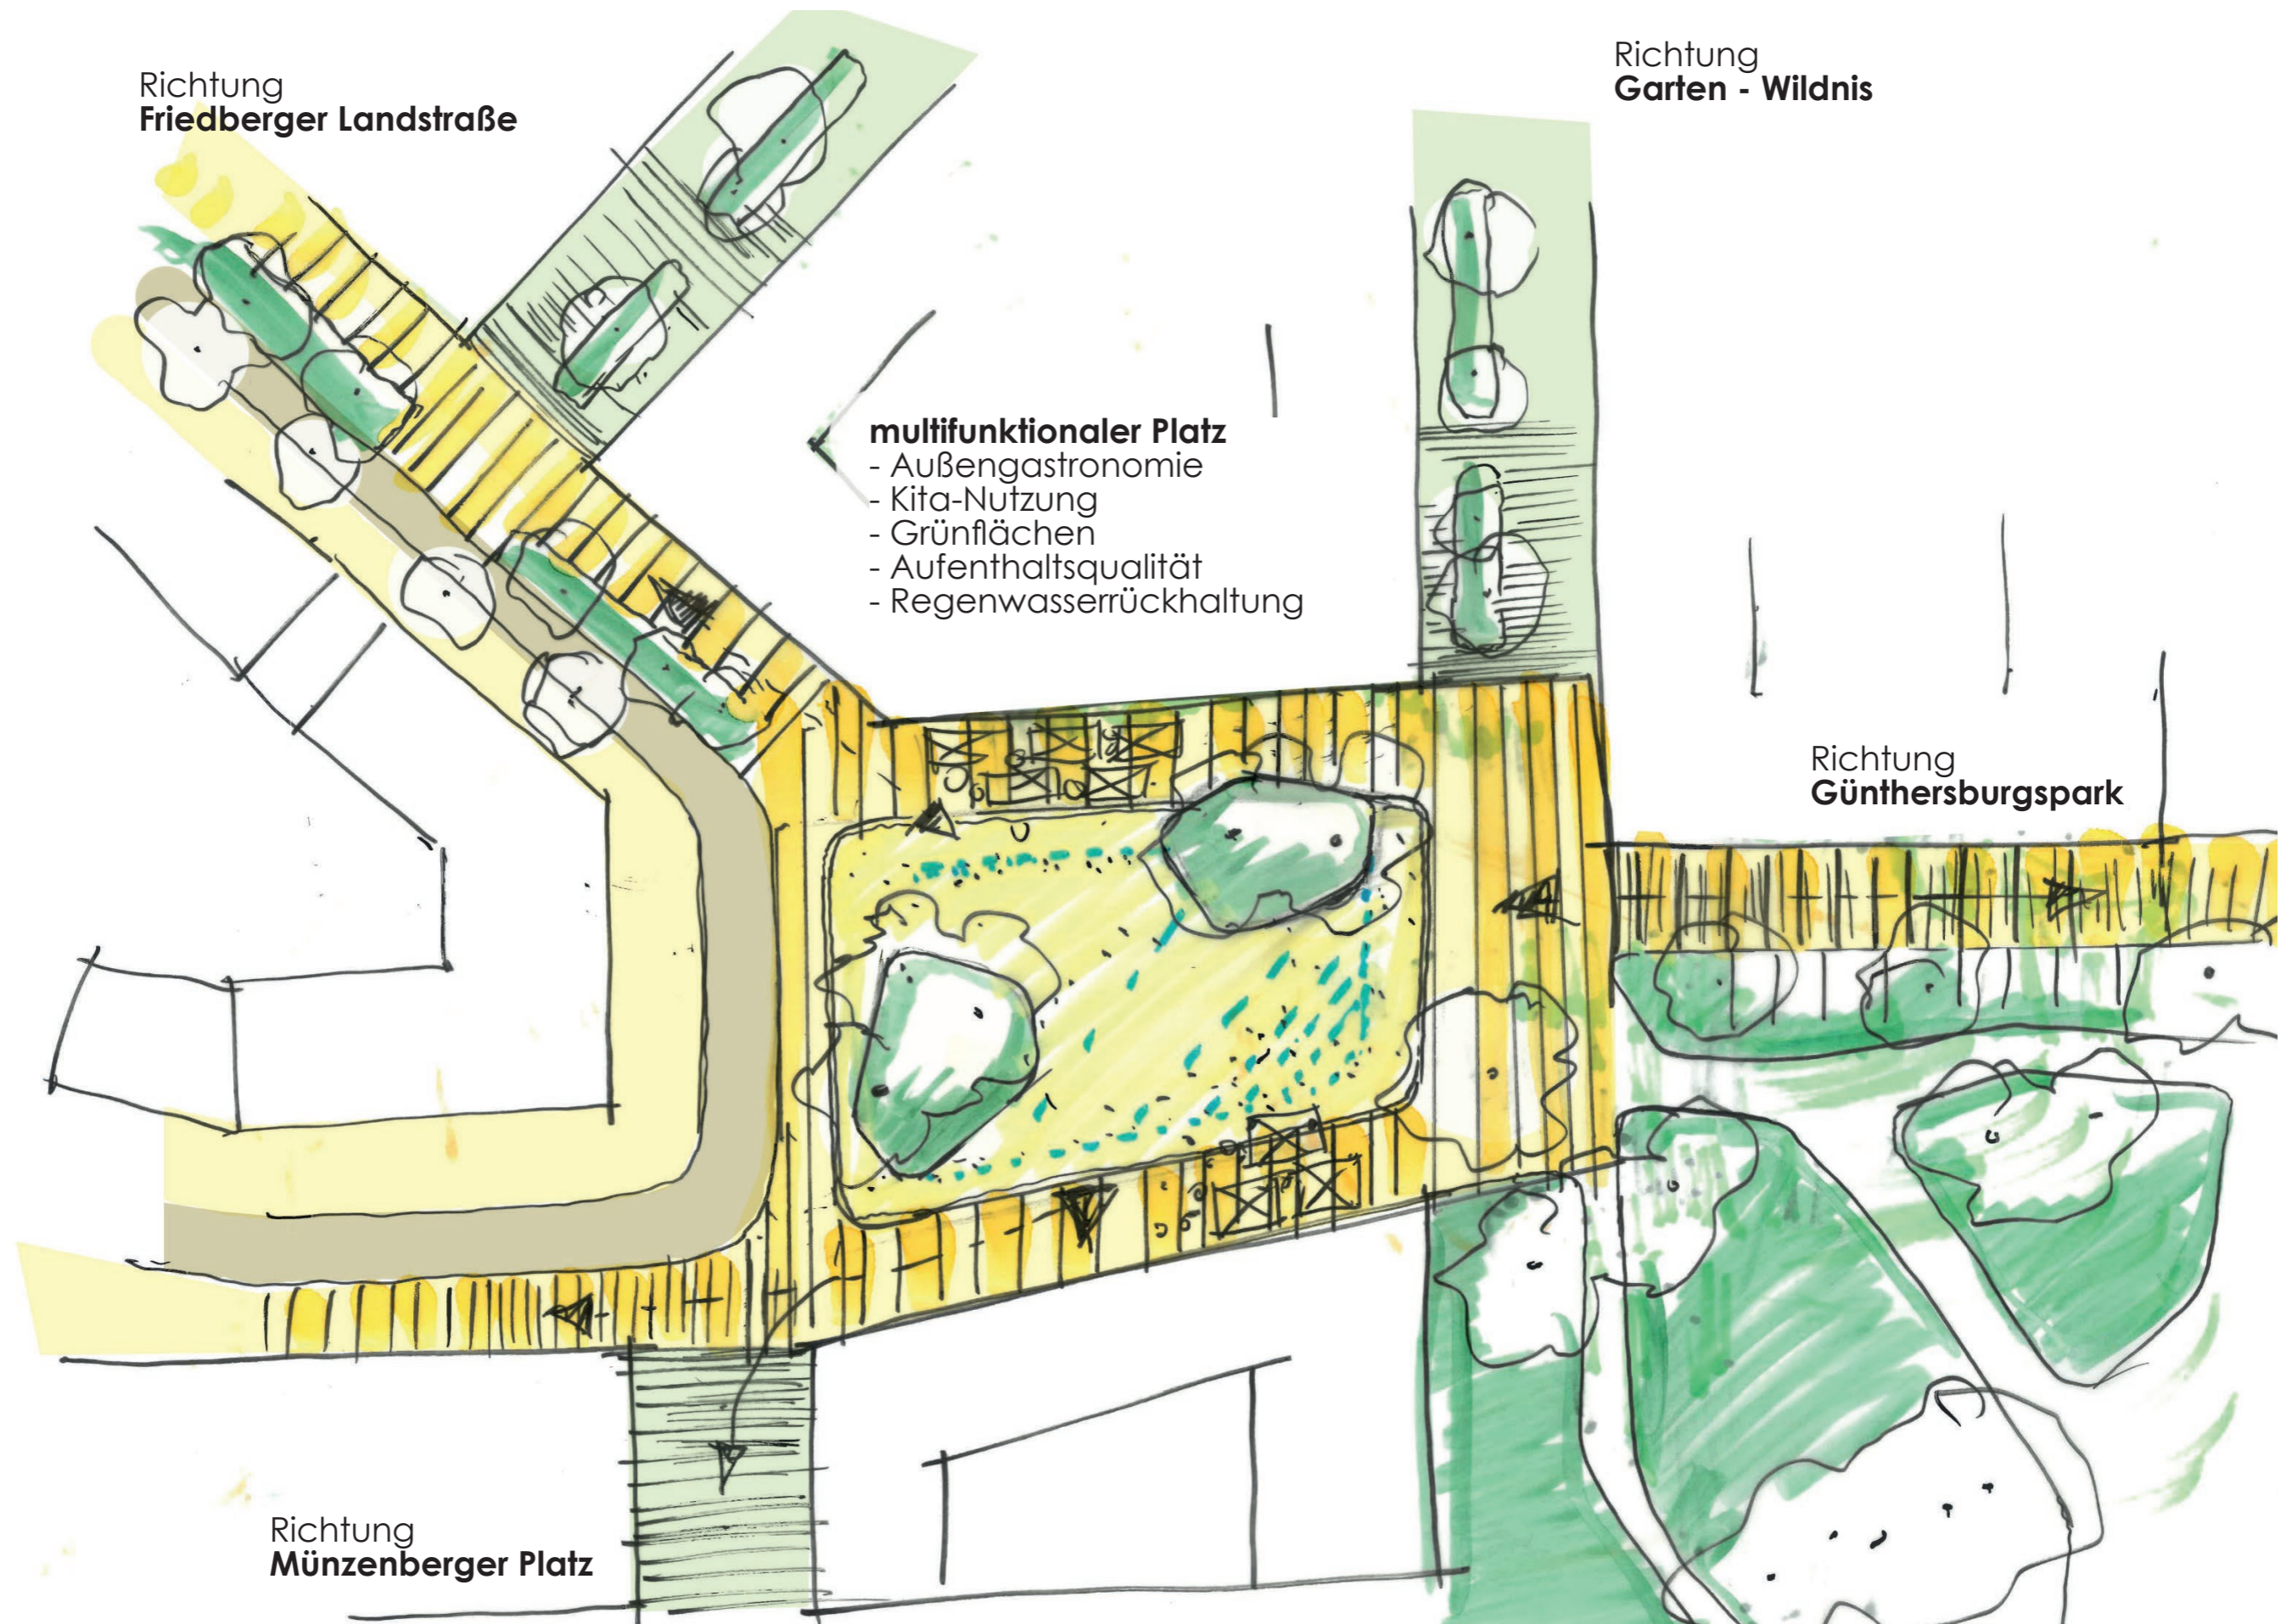

Innovationsquartier / Günthersburghöfe

Freiräume

KONZEPT

Stand: 20.01.2020

GRÜNSTREIFEN

- starkes Leitbild
- Versickerung
- Wasserführung
- Regenrückhaltung
- Diversität

PROMENADE

- klare Orientierung ins Quartier
- starke Adressbildung
- Stärkung der Erdgeschosszone
- erhöhte Freiraumqualität
- menschengerechter Maßstab

WOHNWEGE / SPIELSTRASSE

- starke Adressbildung
- Stärkung der Erdgeschosswohnungen
- erhöhte Freiraumqualität
- menschengerechte Nutzung

GRÜNSTREIFEN

- starkes Leitbild
- Versickerung
- Wasserführung
- Regenrückhaltung
- Diversität

multifunktionaler Platz
- Außengastronomie
- Kita-Nutzung
- Grünflächen
- Aufenthaltsqualität
- Regenwasserrückhaltung

Richtung
Friedberger Landstraße

Richtung
Garten - Wildnis

Richtung
Günthersburgspark

Richtung
Münzenberger Platz

Innovationsquartier / Günthersburghöfe

Freiräume

BIERBAUM.AICHELE. *landschaftsarchitekten*

Solmsstraße 2-22, Gebäude 6A

D-60486 Frankfurt am Main

T: +49(0)69.979 956 68-0

F: +49(0)69.979 956 68-20