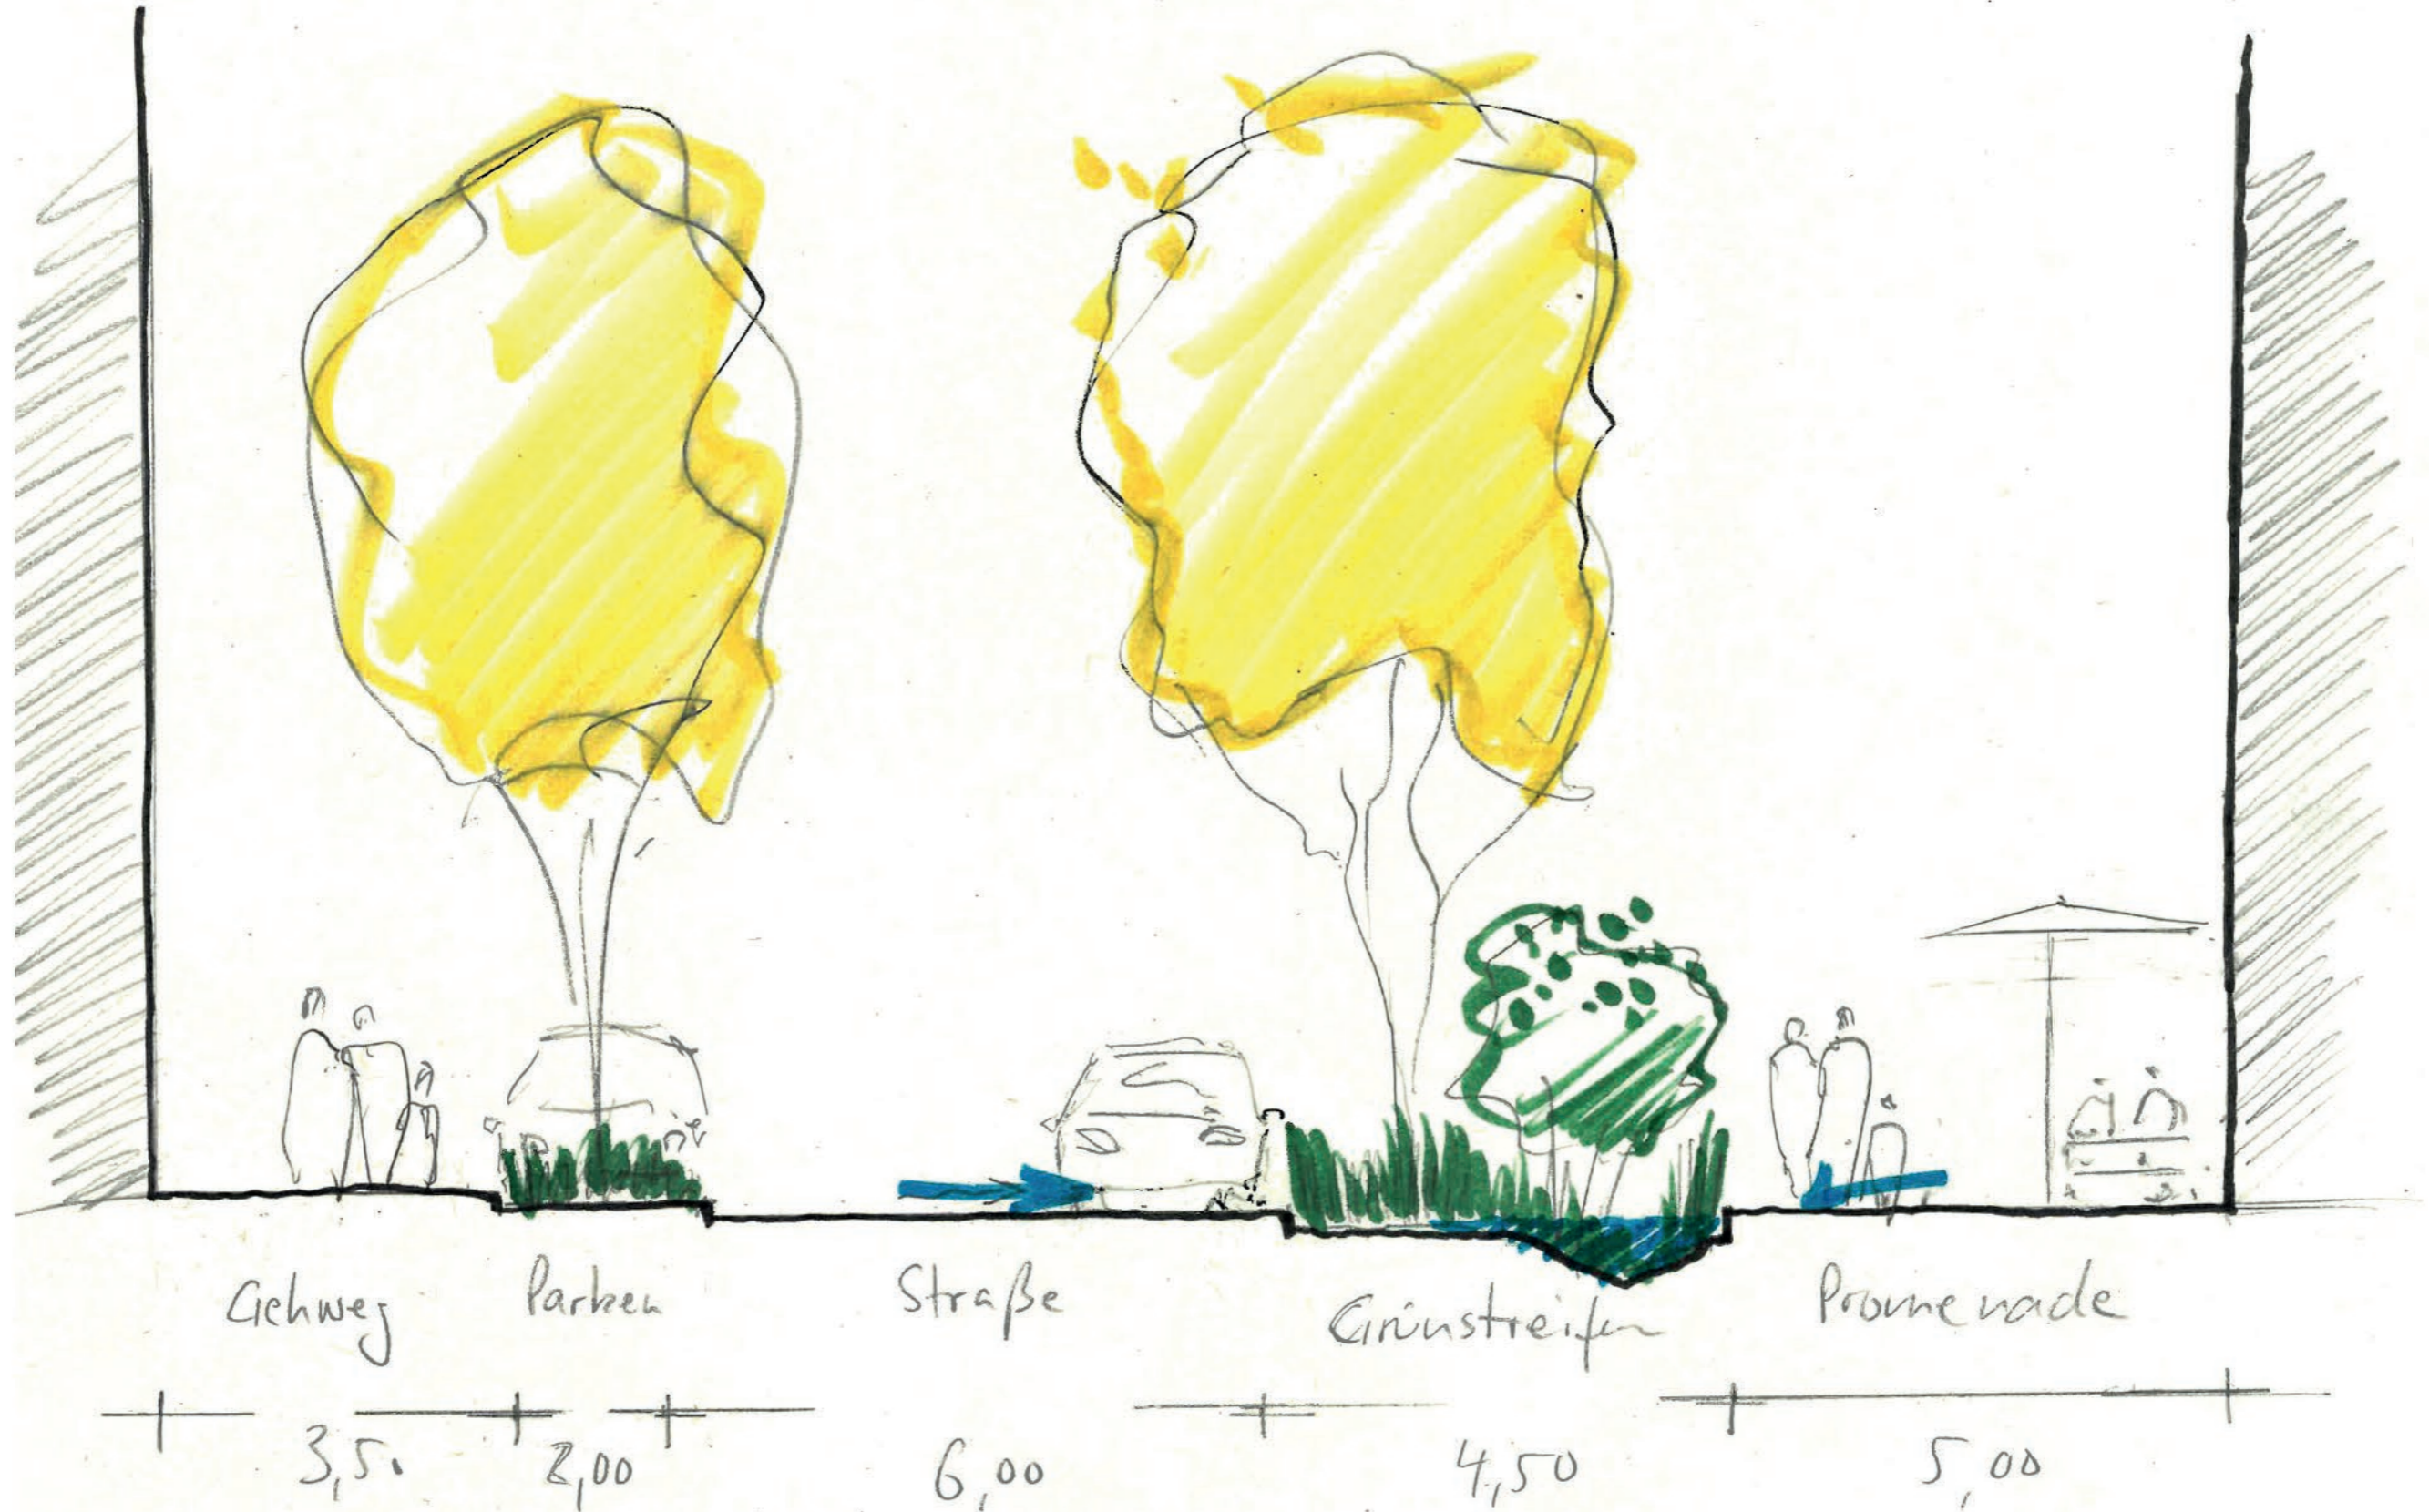

Innovationsquartier / Günthersburghöfe

Freiräume

KONZEPT

Stand: 20.01.2020

GRÜNSTREIFEN

- starkes Leitbild
- Versickerung
- Wasserführung
- Regenrückhaltung
- Diversität

PROMENADE

- klare Orientierung ins Quartier
- starke Adressbildung
- Stärkung der Erdgeschosszone
- erhöhte Freiraumqualität
- menschengerechter Maßstab

WOHNWEGE / SPIELSTRASSE

- starke Adressbildung
- Stärkung der Erdgeschosswohnungen
- erhöhte Freiraumqualität
- menschengerechte Nutzung

GRÜNSTREIFEN

- starkes Leitbild
- Versickerung
- Wasserführung
- Regenrückhaltung
- Diversität

multifunktionaler Platz
- Außengastronomie
- Kita-Nutzung
- Grünflächen
- Aufenthaltsqualität
- Regenwasserrückhaltung

Richtung
Friedberger Landstraße

Richtung
Garten - Wildnis

Richtung
Günthersburgspark