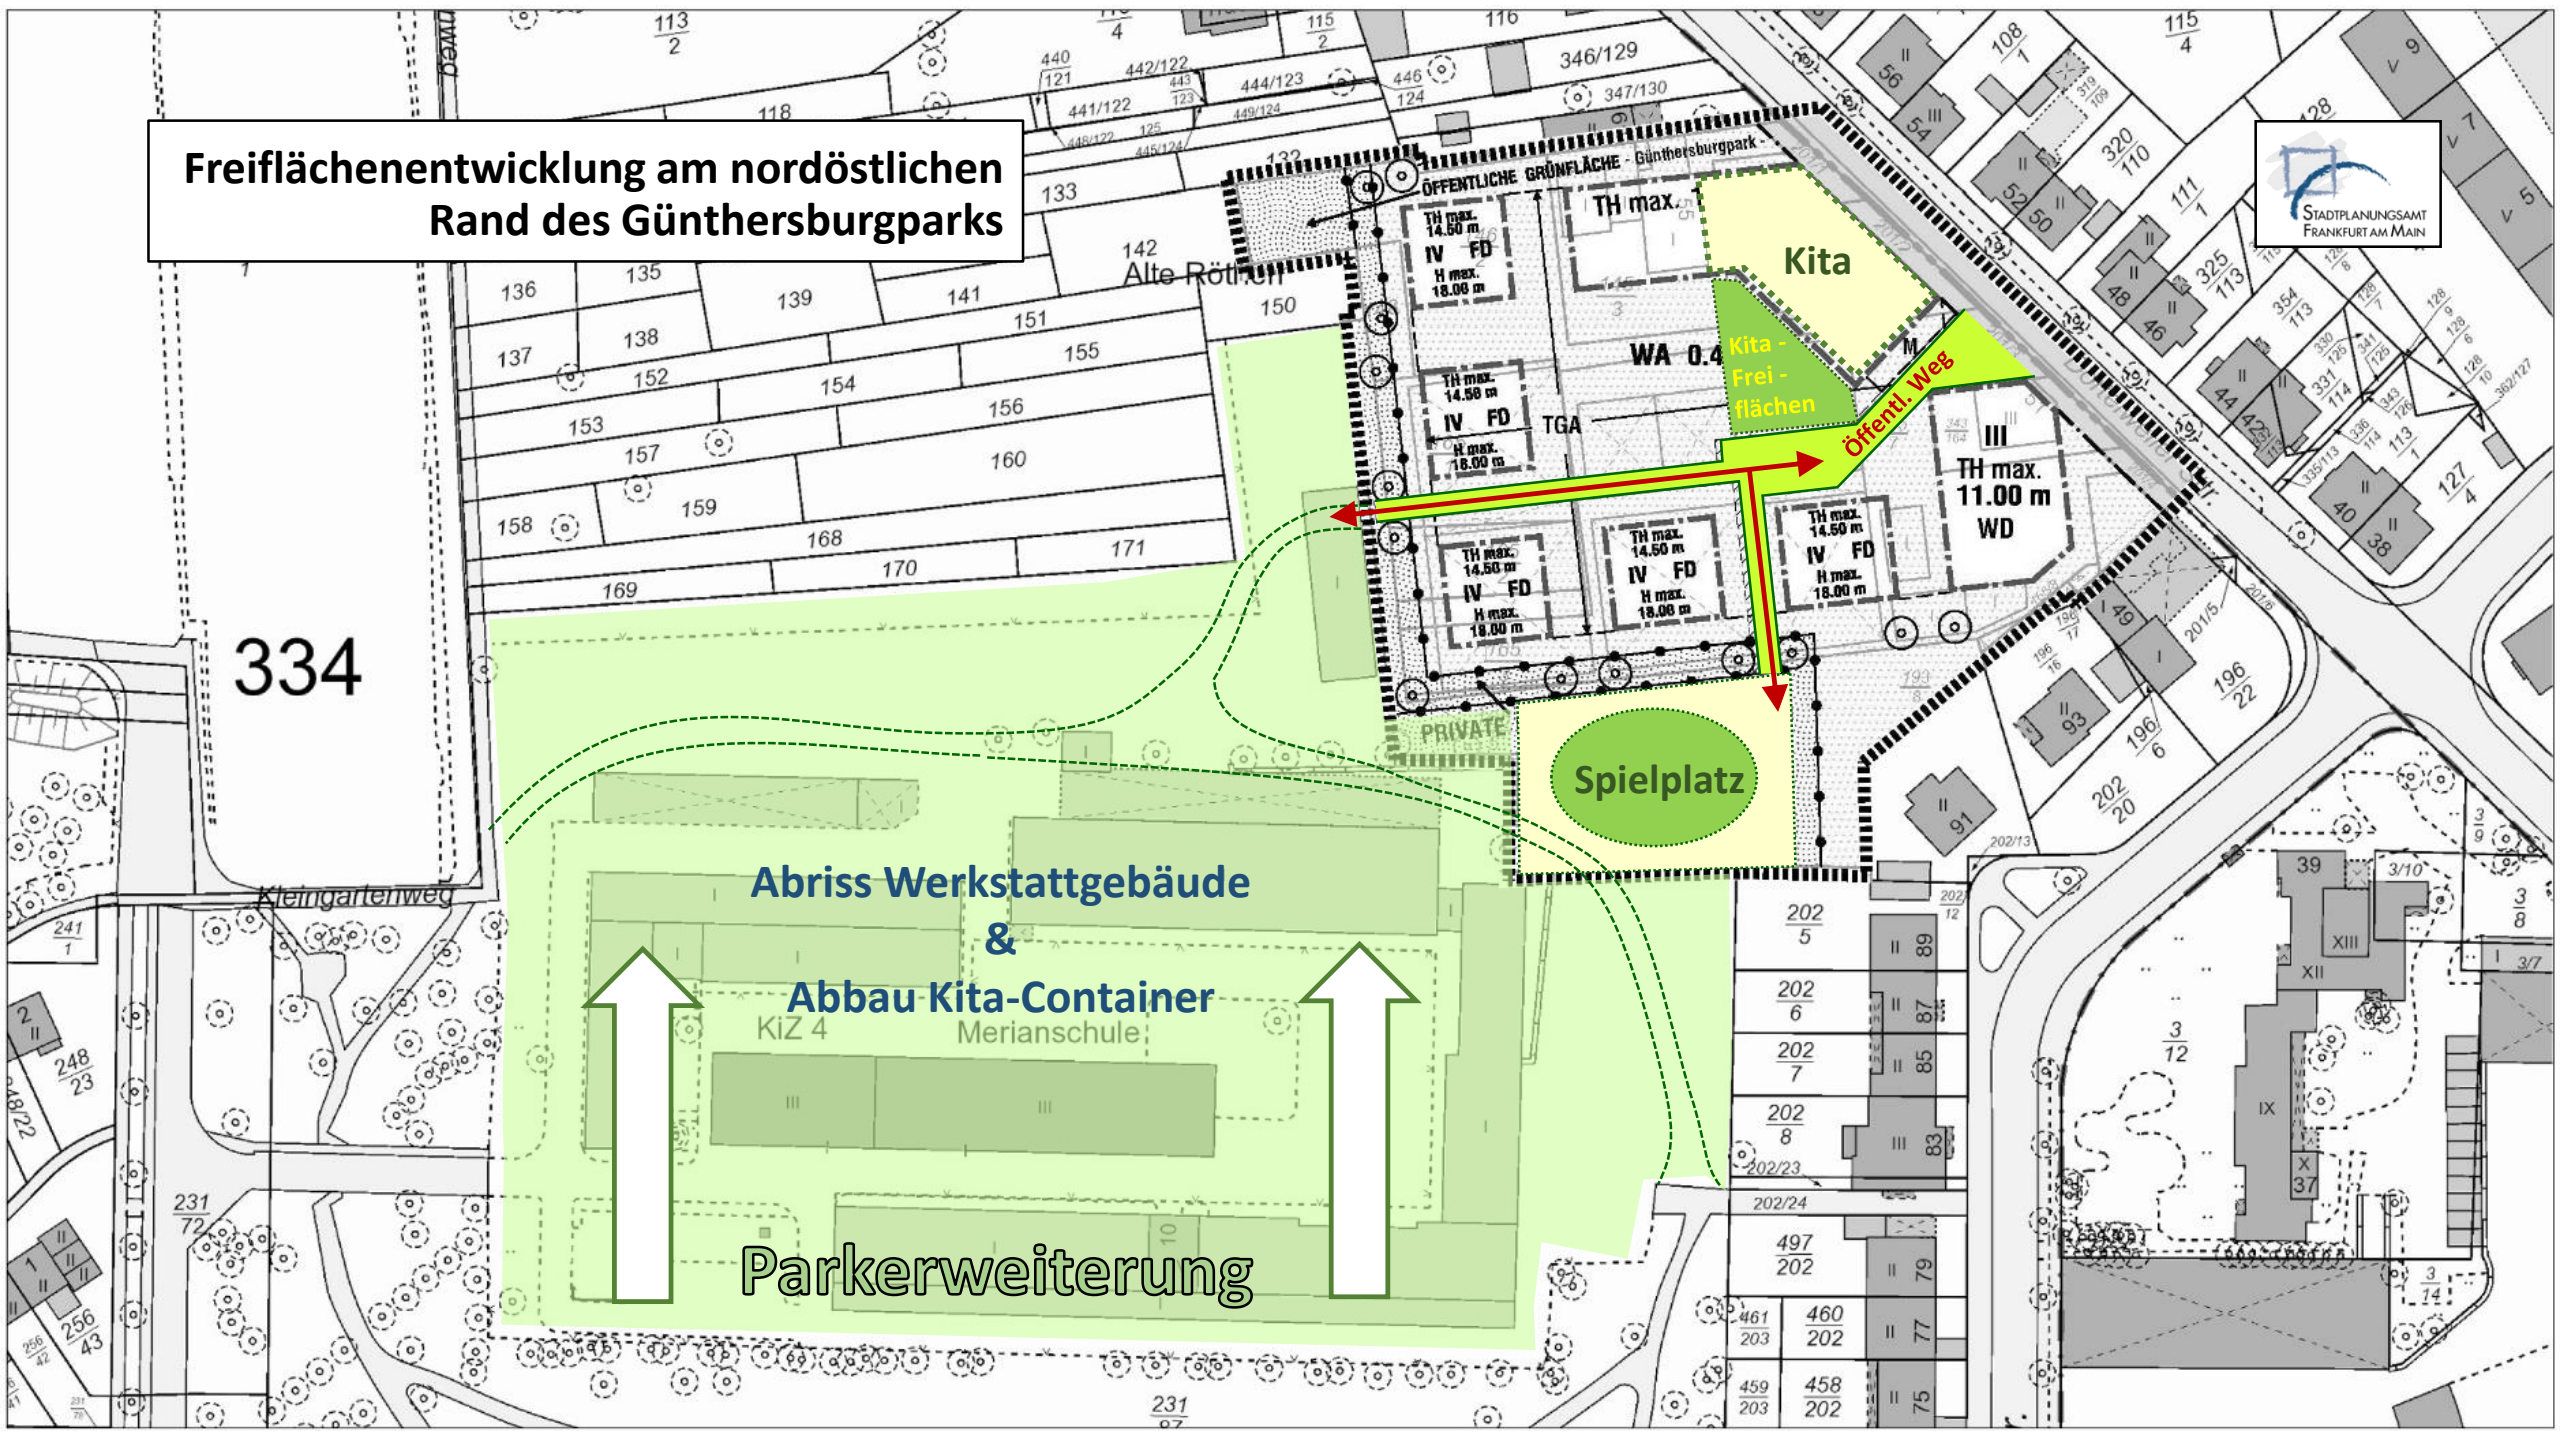

Freiflächenentwicklung am nordöstlichen Rand des Günthersburgparks

334

Abriss Werkstattgebäude
&
Abbau Kita-Container

Parkerweiterung

Kita

WA 0.4

Spielplatz

Öffentl. Weg

TH max.
11.00 m
WD

TH max.
14.50 m
IV FD
H max.
18.00 m

TH max.
14.50 m
IV FD
H max.
18.00 m

TH max.
14.50 m
IV FD
H max.
18.00 m

TH max.
14.50 m
IV FD
H max.
18.00 m

Kiz 4

Merianschule

Alte Rötter