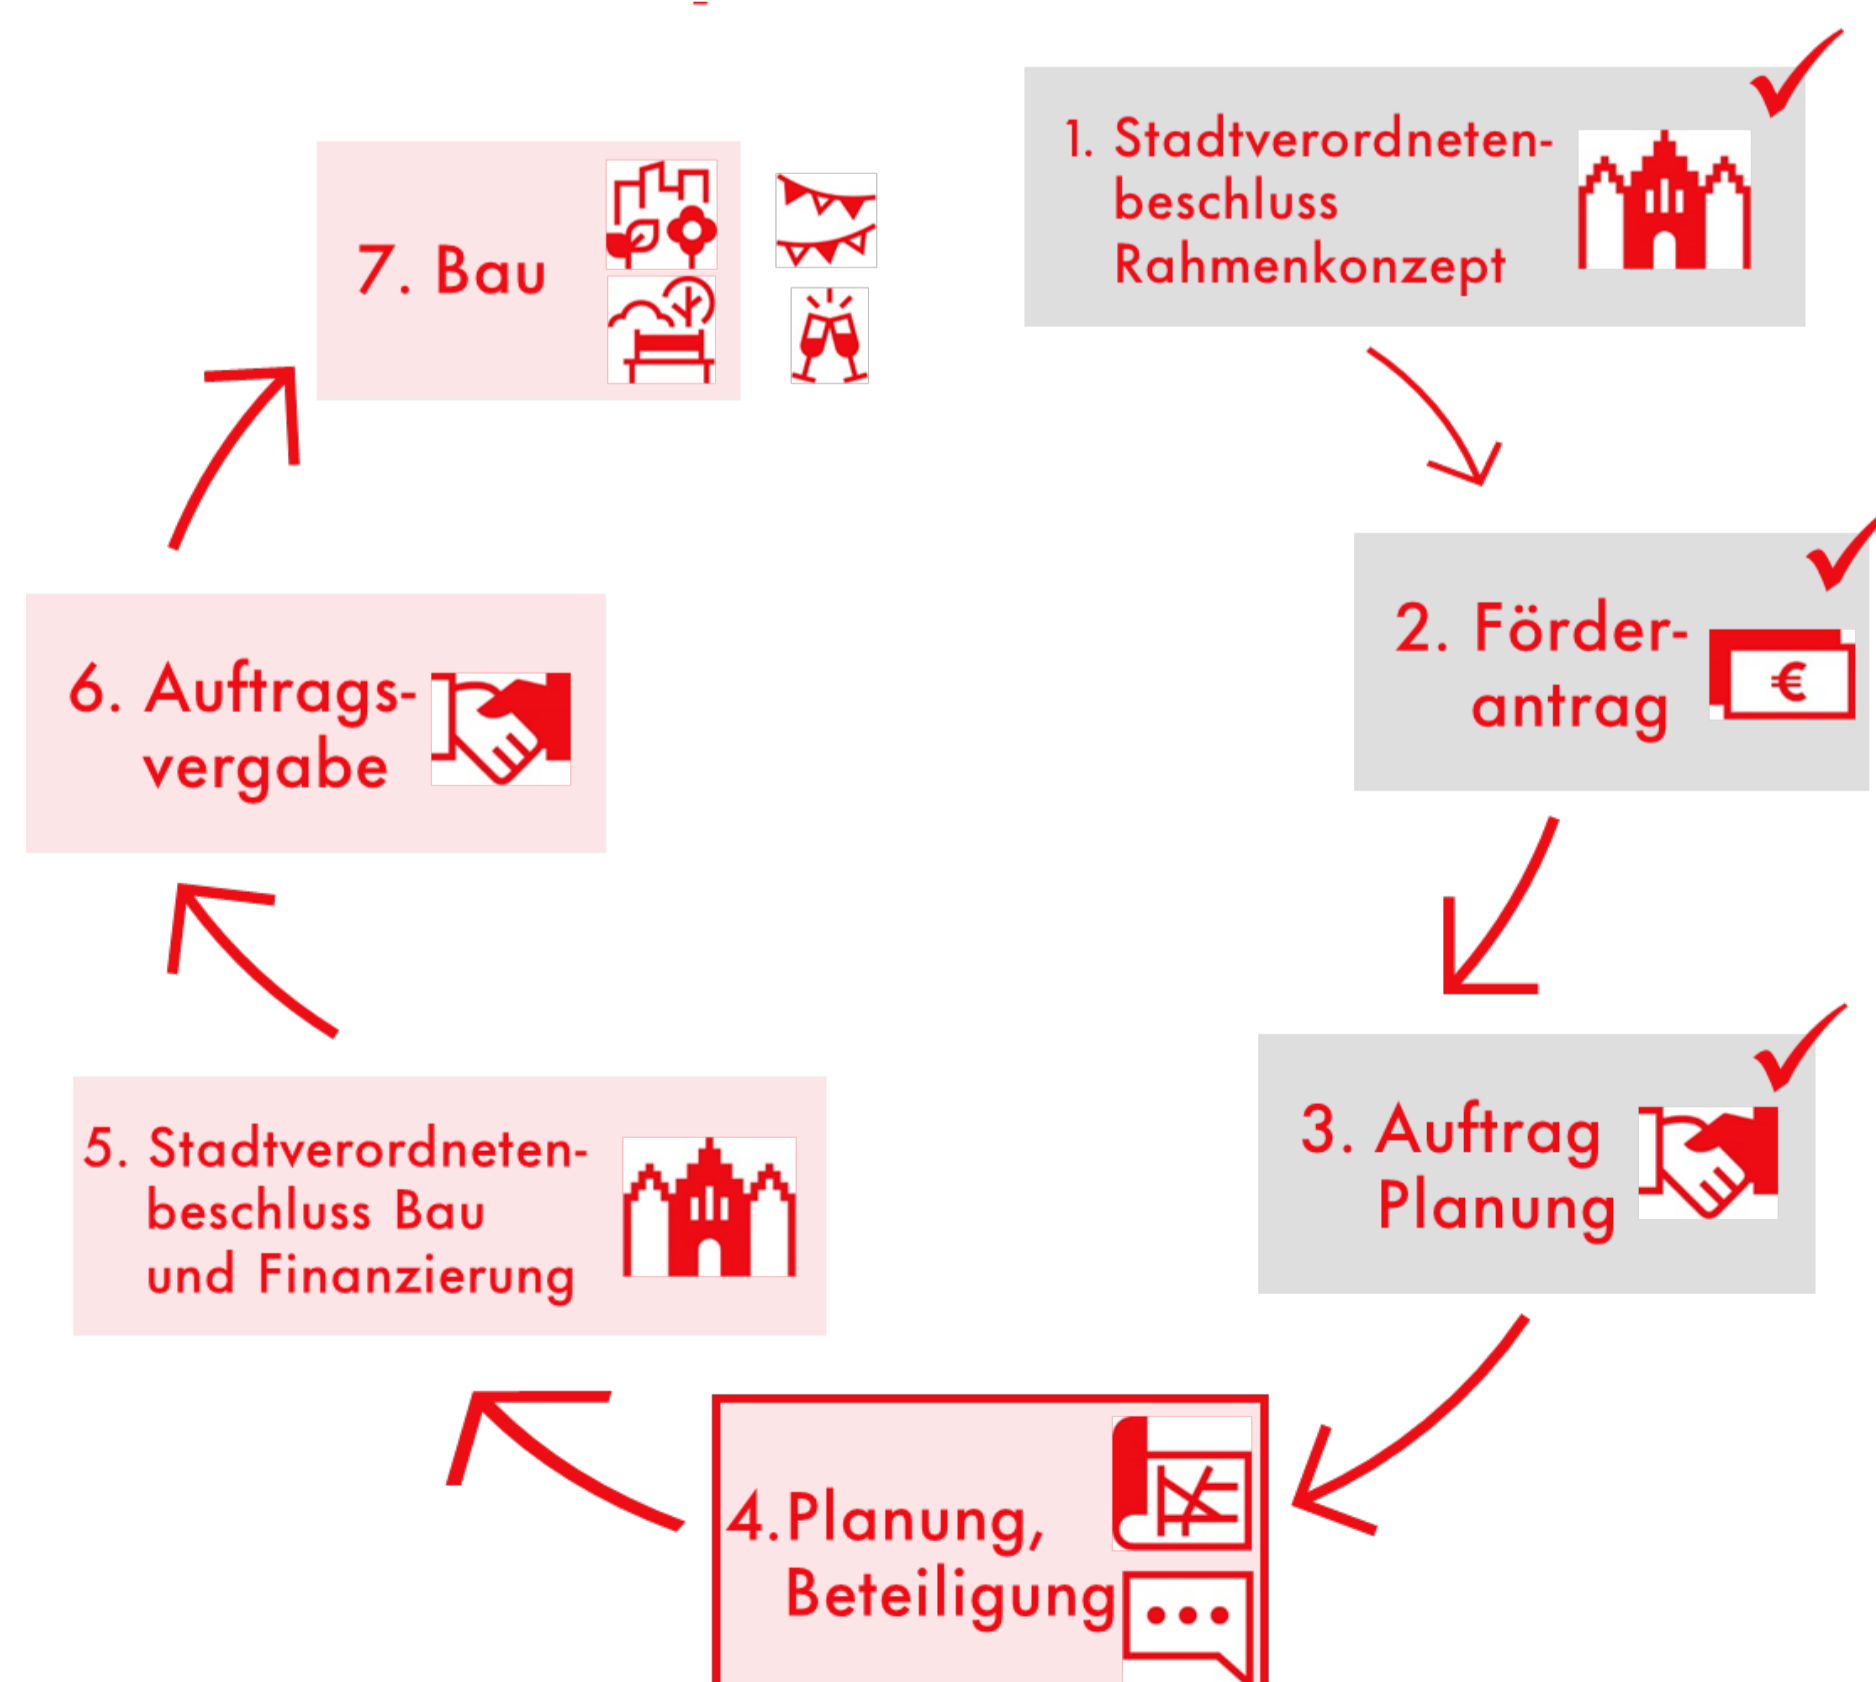

Projektlauf

Ein Projekt von:

Bauherr, Projektsteuerung:

In Kooperation mit: