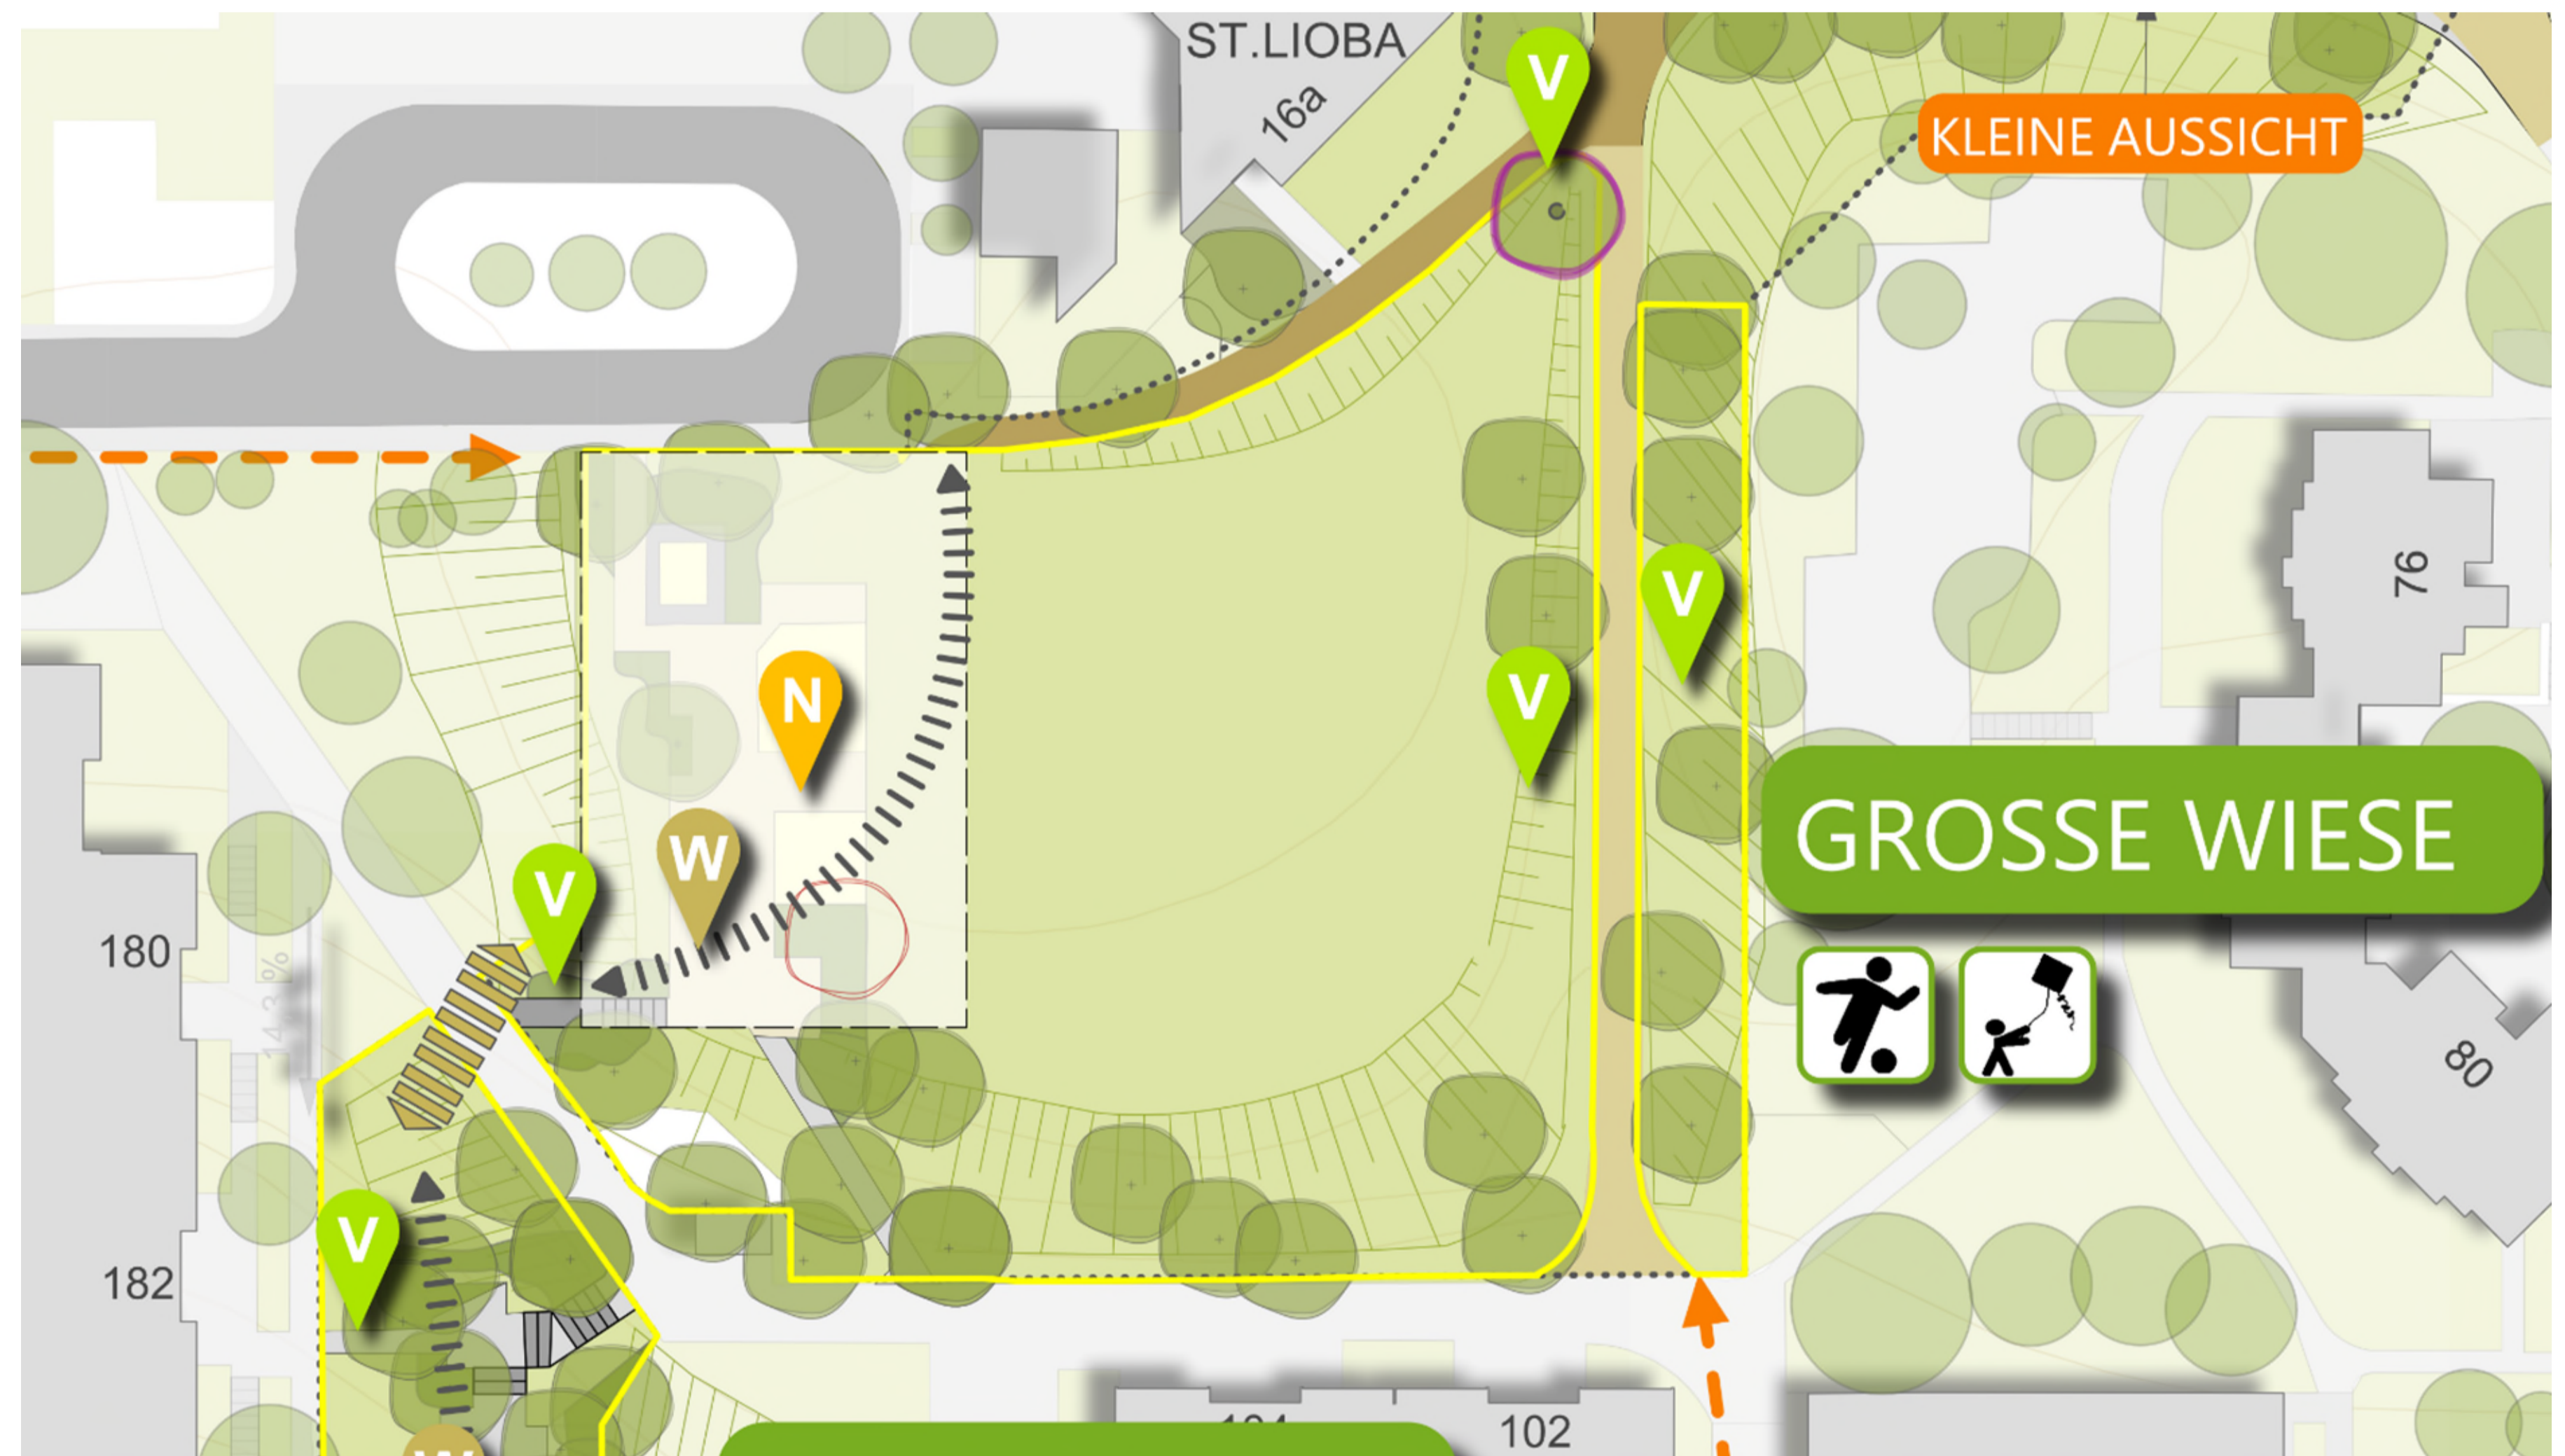

Planungsgrundlage: beschlossenes Rahmenkonzept (M 1:1000)

Planungsziele für die Große Wiese

Themenschwerpunkt Nutzung (N)

- Erhaltung und Aufwertung der Wiese
- Neu: Bolzplatz für jüngere Kinder
- westlich davon evtl. Baumpflanzungen
- Spielgeräte bleiben erhalten
- evtl. weiteres Spielangebot für Kinder ab 10 Jahre
- Aufenthaltsmöglichkeiten, z. B. Bänke
- Erhaltung als Hubschrauberlandeplatz

Wege (W)

- neuer Weg als Teil des Hauptwegs
- Anbindung nach Süden verbessern

Vegetation (V)

- neuer Baum an der Nordspitze
- punktuelle Neupflanzungen mit Blühaspekten
- abschottende, trennende Gehölzpflanzungen zugunsten sinnvoll zusammenhängender Räume verändern
- Treppe durch Freischneiden oder niedrigere Bepflanzung sichtbar machen

Quelle: ARGE Schwarz&Partner, Freiraumkonzept Grünzug Ben-Gurion-Ring (Rahmenkonzept) M 1:1000, Frankfurt 2022; Bearbeitung: Stadtplanungsamt Frankfurt 11/2023