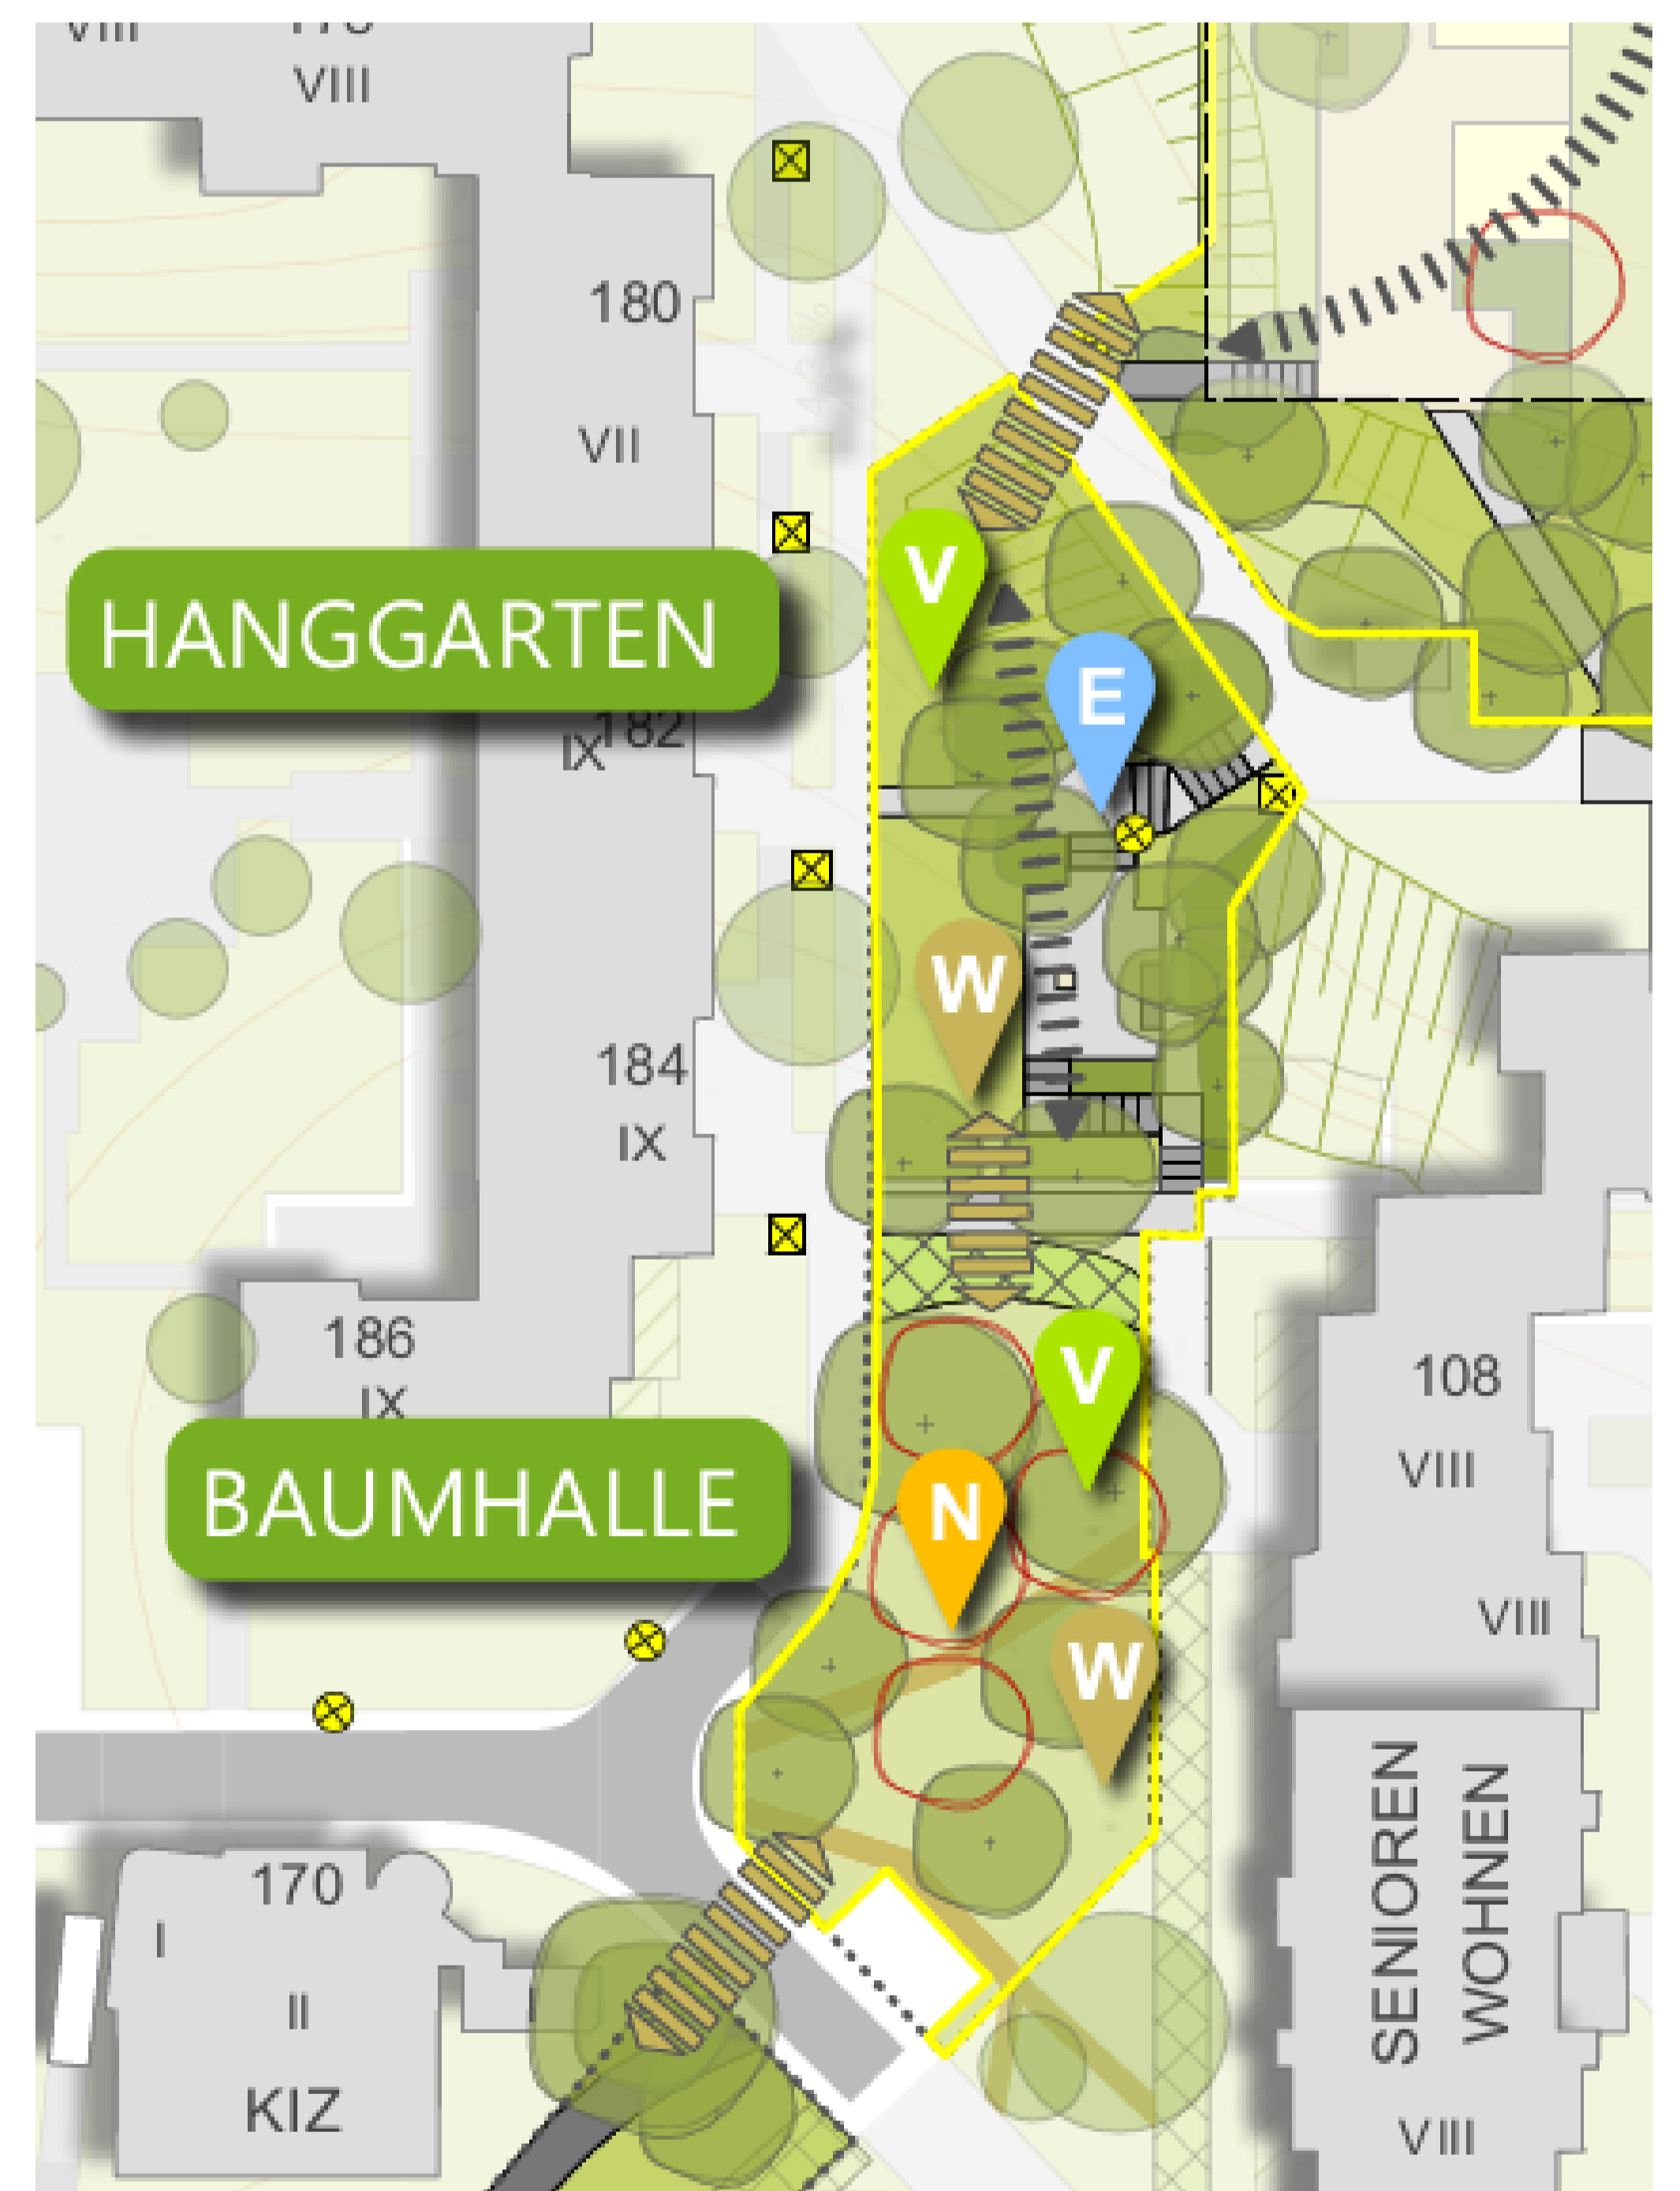

Planungsgrundlage: beschlossenes Rahmenkonzept im Maßstab 1:1000

ARGE Schwarz&Koch Landschaftsarchitekten, Freiraumkonzept Grünzug Ben-Gurion-Ring (Rahmenkonzept) M 1:1000, Frankfurt 2022, Ausschnitt

Planungsziele

... für den Hanggarten

Themenschwerpunkt Gartengrün

Maßnahmen

- Anlage Schmuckpflanzungen mit Blühaspekten und Blattstruktur, Pflegeaufwand mittel
- Neue, barrierefreie Wegeführung, Ersatz der Treppen durch Rampen
- Anbindungen verbessern
- Neue Wegeverbindung schaffen
- Bänke erneuern

... für die Baumhalle

Themenschwerpunkt Nutzung

Maßnahmen

- Große Altbäume erhalten, Unterwuchs auslichten, Baumscheiben neu bepflanzen
- Durchgängigen, gut begehbaren Oberflächenbelag unter Berücksichtigung Baumbestand schaffen
- Aufenthaltsmöglichkeiten und Sport- bzw. Spielmöglichkeiten wie Boule, geeignet für Senior*innen
- Anbindungen verbessern
- Neue Wegeverbindung schaffen

Informationen im Internet

<https://www.stadtplanungsamt-frankfurt.de/sozialer_zusammenhalt_ben_gurion_ring__16539.html>

Fragen?

Quartiersmanagement, Ben-Gurion-Ring 56
Tel. 069 5000 4060

Ein Projekt von:

Bauherr, Projektsteuerung:

In Kooperation mit: