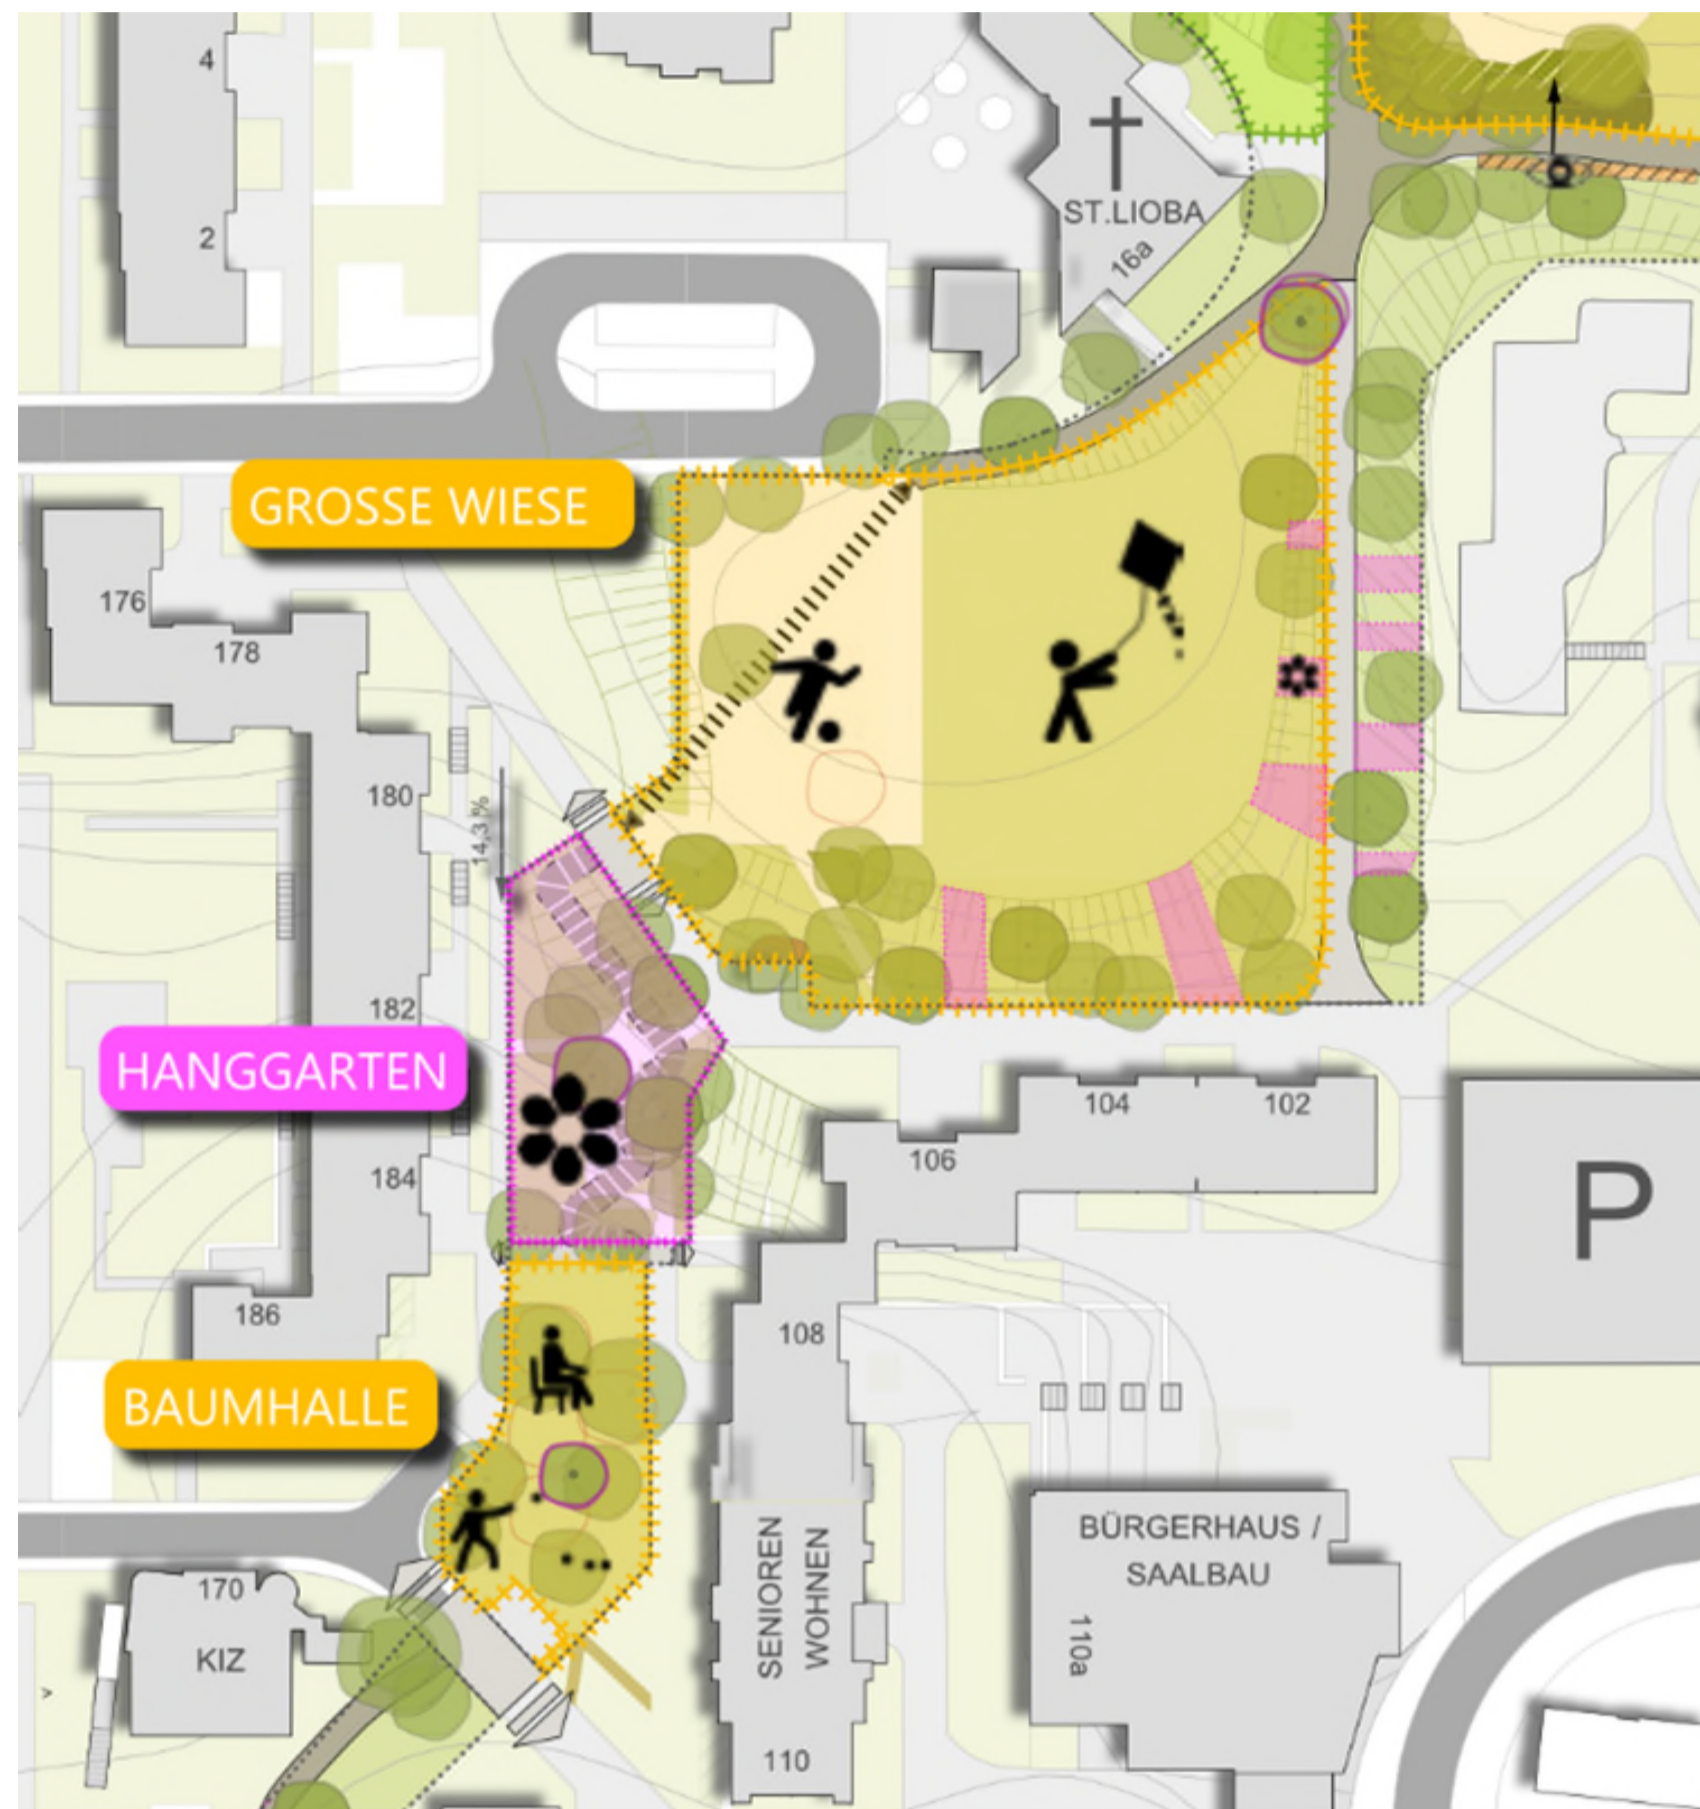

Erneuerung des Grünzugs Ben-Gurion-Ring Große Wiese, Hanggarten, Baumhalle

Informationen zum Planungsbeginn – Teil 1

Nächste
Beteiligungs-
veranstaltung
im 1. Halbjahr 2024
geplant

Themenschwerpunkte der Teilräume Große Wiese, Hanggarten, Baumhalle

ARGE Schwarz&Koch Landschaftsarchitekten, Freiraumkonzept Grünzug Ben-Gurion-Ring (Rahmenkonzept), Frankfurt 2021, Ausschnitt

zwischen
Ben-Gurion-Ring 176-186 und 102-110