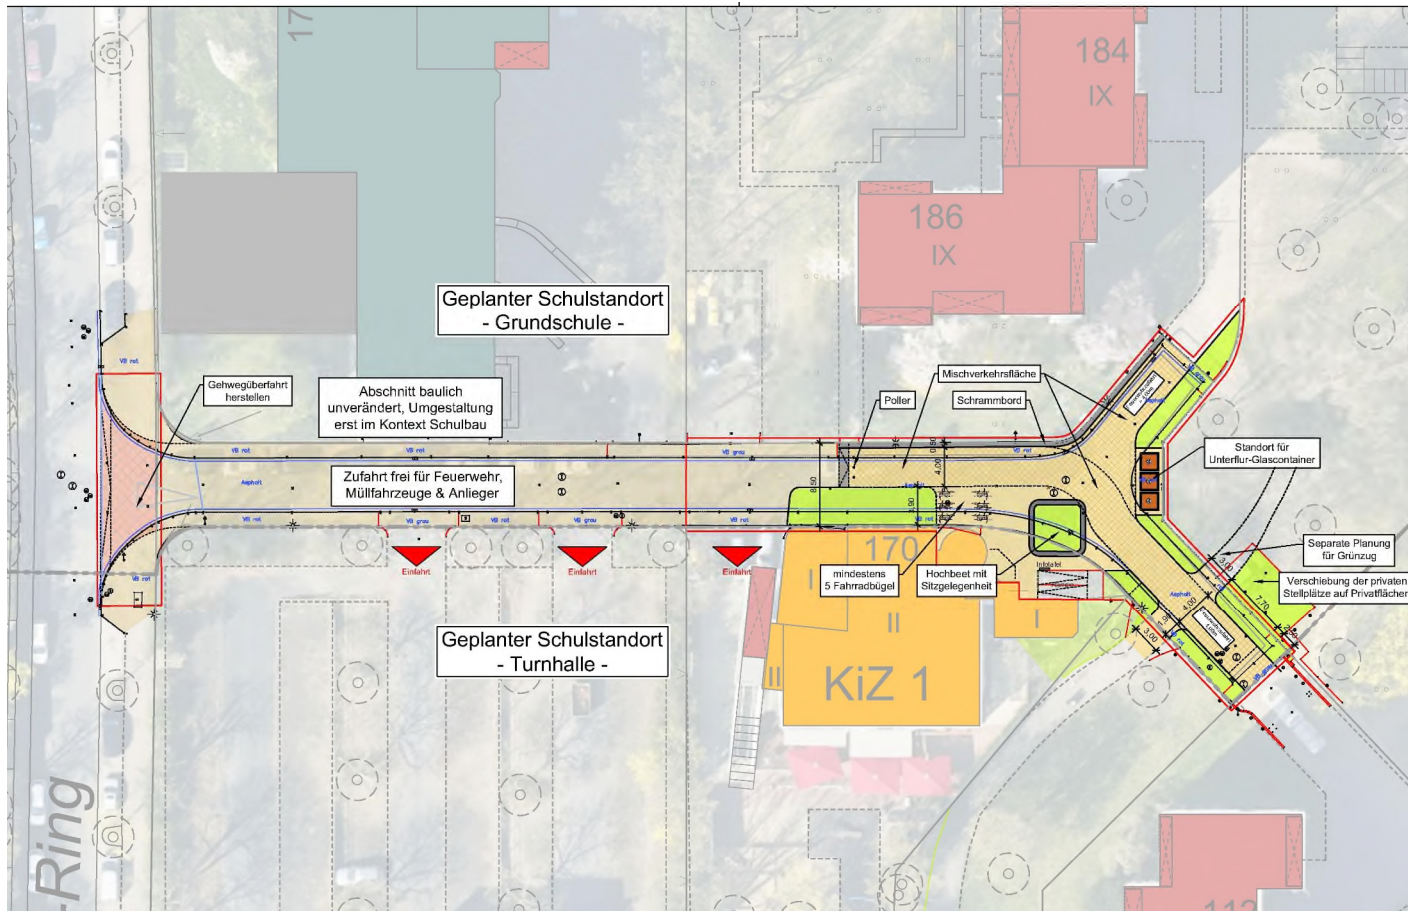

Sachstand der Maßnahmen

JULIANE LIEBZEIT, ANNA FURIAN
61.32 Stadterneuerung Team 1
Stadtplanungsamt Frankfurt am Main

57. Sitzung des Stadtteilbeirats am 30.01.2025

ISEK - Maßnahmenplan

1.1.1 Quartierseingang Südost I

1.2 Quartierseingang Ladenzeile

1.3 Quartierseingang Ost BGR 102

1.3 Quartierseingang Ost BGR 102

1.3 Quartierseingang Ost BGR 102

1.4 Quartierseingang Nord

1.6.1 Quartierseingang West I

1.6.2 Quartierseingang West II

1.7.1 Quartierseingang Süd 1

2. Quartiersmanagement

3. Gemeinschaftsgärten

4. Arbeit am Stadtteilimage

5. Freiflächenqualifizierung

6.2 Große Wiese, Hanggarten, Baumhalle im Grünzug (Nieder-Eschbach)

6.2 Große Wiese, Hanggarten, Baumhalle im Grünzug (Nieder-Eschbach)

Innenhof BGR 178-186

Fehlendes Interesse der Eigentümerin, daher keine Umsetzung

8.1 Spielplatz Rondellplatz (Bonames)

Spielkonzept (Stand: 14.01.2025)

1 Großes Spielrondell

Zielgruppe: Kinder ab ca. 6 Jahren
konzentrierte Bewegungs- und
Rollenspiele an einer großen
Kletterwaldkombination