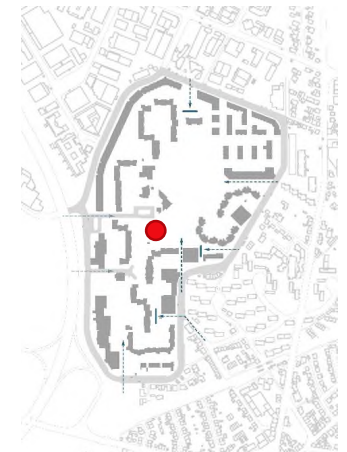

6.2 Große Wiese, Hanggarten, Baumhalle im Grünzug (Nieder-Eschbach)

Beteiligungsveranstaltungen 2024

→ Überarbeitung Vorentwurfsplanung