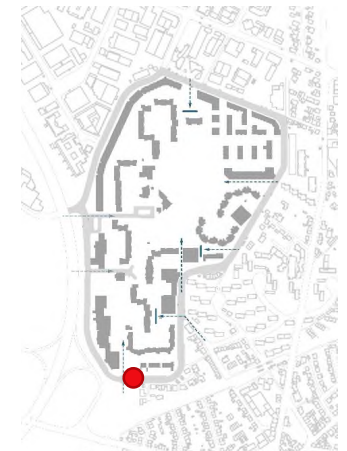

Sachstand der Maßnahmen

JULIANE LIEBZEIT, ANNA FURIAN
61.32 Stadterneuerung Team 1
Stadtplanungsamt Frankfurt am Main

57. Sitzung des Stadtteilbeirats am 30.01.2025

ISEK - Maßnahmenplan

1.1.1 Quartierseingang Südost I

1.2 Quartierseingang Ladenzeile

1.3 Quartierseingang Ost BGR 102

1.3 Quartierseingang Ost BGR 102

1.3 Quartierseingang Ost BGR 102

1.4 Quartierseingang Nord

1.6.1 Quartierseingang West I

1.6.2 Quartierseingang West II

1.7.1 Quartierseingang Süd 1

2. Quartiersmanagement

3. Gemeinschaftsgärten

4. Arbeit am Stadtteilimage

5. Freiflächenqualifizierung

6.2 Große Wiese, Hanggarten, Baumhalle im Grünzug (Nieder-Eschbach)

6.2 Große Wiese, Hanggarten, Baumhalle im Grünzug (Nieder-Eschbach)