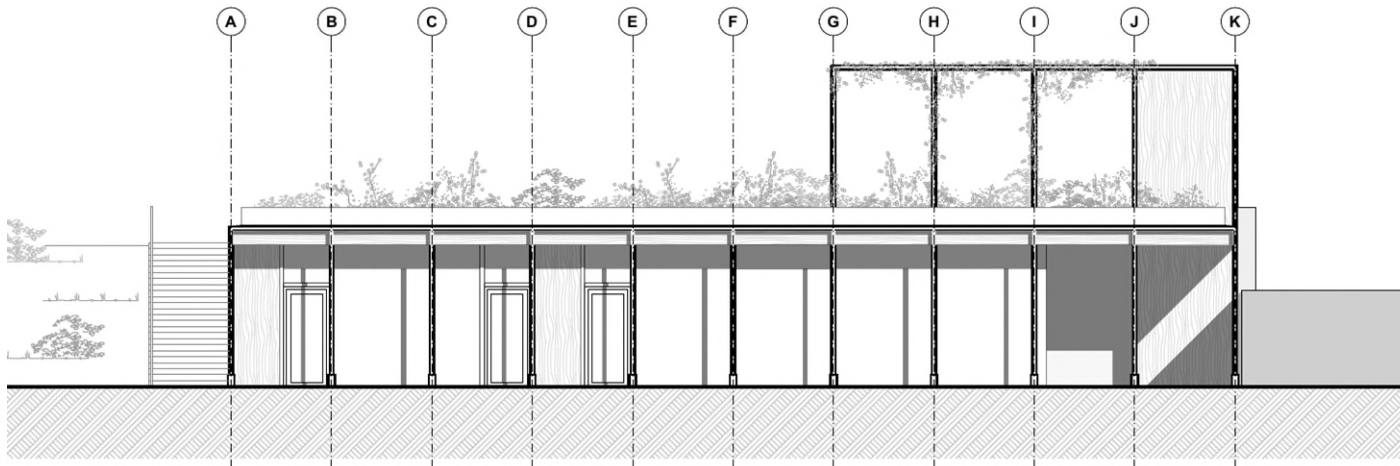

13.2 Neubau Quartierscafé / Nachbarschaftstreff