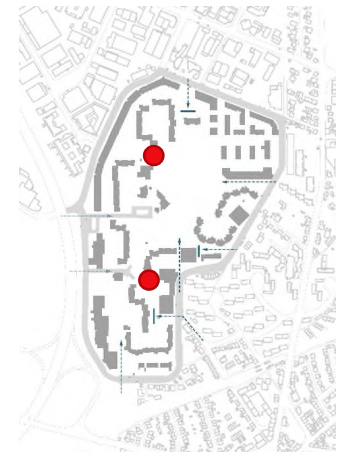

1.2 Quartierseingang Ladenzeile

1.3 Quartierseingang Ost BGR 102

1.3 Quartierseingang Ost BGR 102

1.3 Quartierseingang Ost BGR 102

1.4 Quartierseingang Nord

1.6.1 Quartierseingang West I

1.6.2 Quartierseingang West II

4 Spielwiese

Zielgruppe: alle, v.a. Kinder der Kita,
freie Bewegung, Ballspiele

9.1 Unterflur-Müllcontainer Nord

9.2 Unterflur-Müllcontainer Süd

Quelle: FES-Internetseiten <https://unterflurbehaelter.fes-frankfurt.de/> abgerufen am 21.11.2022

10. Barrierefreiheit in den Seniorenwohnanlagen

11. Fassadensanierung

12.1 Neugestaltung Homburger Hohl

13.1 Interim Nachbarschaftspavillon „Haus am See“

13.1 Interim Nachbarschaftspavillon „Haus am See“

13.1 Interim Nachbarschaftspavillon „Haus am See“