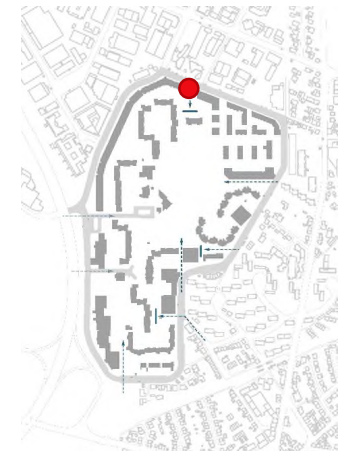

Sachstand der Maßnahmen

JULIANE LIEBZEIT, ANNA FURIAN
61.32 Stadterneuerung Team 1
Stadtplanungsamt Frankfurt am Main

57. Sitzung des Stadtteilbeirats am 30.01.2025

ISEK - Maßnahmenplan

1.1.1 Quartierseingang Südost I

1.2 Quartierseingang Ladenzeile

1.3 Quartierseingang Ost BGR 102

1.3 Quartierseingang Ost BGR 102

1.3 Quartierseingang Ost BGR 102

1.4 Quartierseingang Nord

1.6.1 Quartierseingang West I

1.6.2 Quartierseingang West II

1.7.1 Quartierseingang Süd 1

2. Quartiersmanagement

3. Gemeinschaftsgärten

4. Arbeit am Stadtteilimage

5. Freiflächenqualifizierung

6.2 Große Wiese, Hanggarten, Baumhalle im Grünzug (Nieder-Eschbach)

6.2 Große Wiese, Hanggarten, Baumhalle im Grünzug (Nieder-Eschbach)