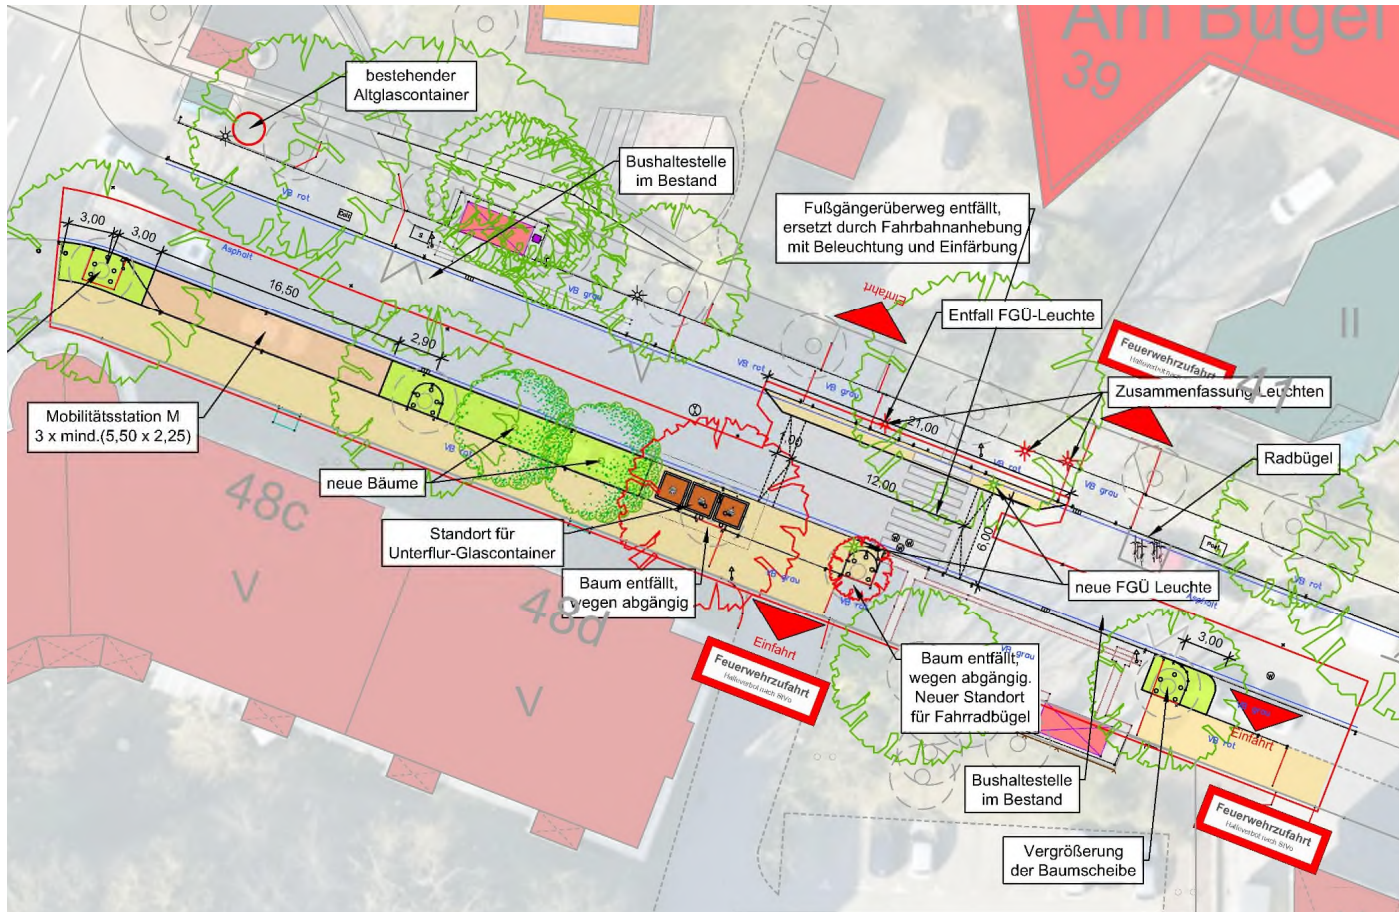

Sachstand der Maßnahmen

JULIANE LIEBZEIT, ANNA FURIAN
61.32 Stadterneuerung Team 1
Stadtplanungsamt Frankfurt am Main

57. Sitzung des Stadtteilbeirats am 30.01.2025

ISEK - Maßnahmenplan

1.1.1 Quartierseingang Südost I

1.2 Quartierseingang Ladenzeile

1.3 Quartierseingang Ost BGR 102

1.3 Quartierseingang Ost BGR 102

1.3 Quartierseingang Ost BGR 102

1.4 Quartierseingang Nord

1.6.1 Quartierseingang West I

1.6.2 Quartierseingang West II

1.7.1 Quartierseingang Süd 1

2. Quartiersmanagement

3. Gemeinschaftsgärten

4. Arbeit am Stadtteilimage

5. Freiflächenqualifizierung

6.2 Große Wiese, Hanggarten, Baumhalle im Grünzug (Nieder-Eschbach)

6.2 Große Wiese, Hanggarten, Baumhalle im Grünzug (Nieder-Eschbach)