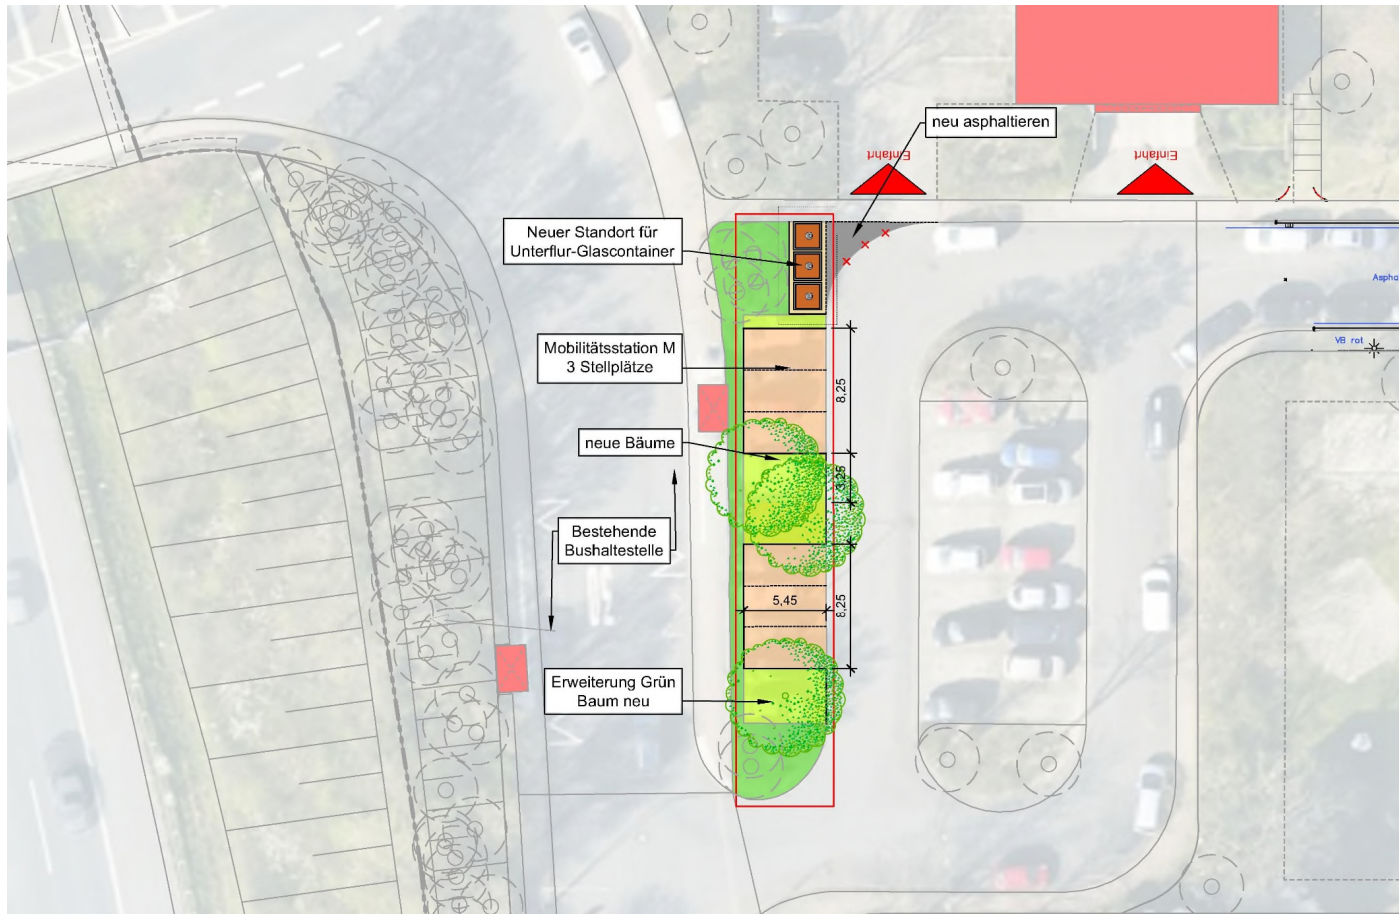

Sachstand der Maßnahmen

JULIANE LIEBZEIT, ANNA FURIAN
61.32 Stadterneuerung Team 1
Stadtplanungsamt Frankfurt am Main

57. Sitzung des Stadtteilbeirats am 30.01.2025

ISEK - Maßnahmenplan

1.1.1 Quartierseingang Südost I

1.2 Quartierseingang Ladenzeile

1.3 Quartierseingang Ost BGR 102

1.3 Quartierseingang Ost BGR 102

1.3 Quartierseingang Ost BGR 102

1.4 Quartierseingang Nord

1.6.1 Quartierseingang West I

1.6.2 Quartierseingang West II

1.7.1 Quartierseingang Süd 1

2. Quartiersmanagement

3. Gemeinschaftsgärten

4. Arbeit am Stadtteilimage

5. Freiflächenqualifizierung

6.2 Große Wiese, Hanggarten, Baumhalle im Grünzug (Nieder-Eschbach)

6.2 Große Wiese, Hanggarten, Baumhalle im Grünzug (Nieder-Eschbach)

Innenhof BGR 178-186

Fehlendes Interesse der Eigentümerin, daher keine Umsetzung

8.1 Spielplatz Rondellplatz (Bonames)

Spielkonzept (Stand: 14.01.2025)

1 Großes Spielrondell

Zielgruppe: Kinder ab ca. 6 Jahren
konzentrierte Bewegungs- und
Rollenspiele an einer großen
Kletterwaldkombination