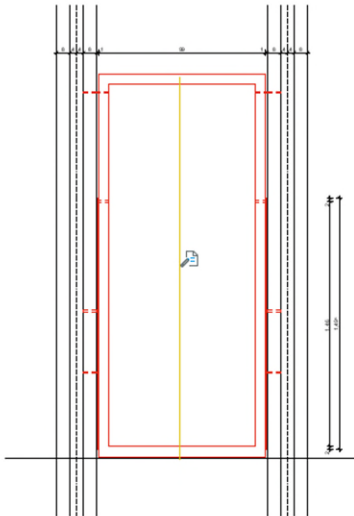

13.1 Interim Nachbarschaftspavillon „Haus am See“

Klappe
Ansicht