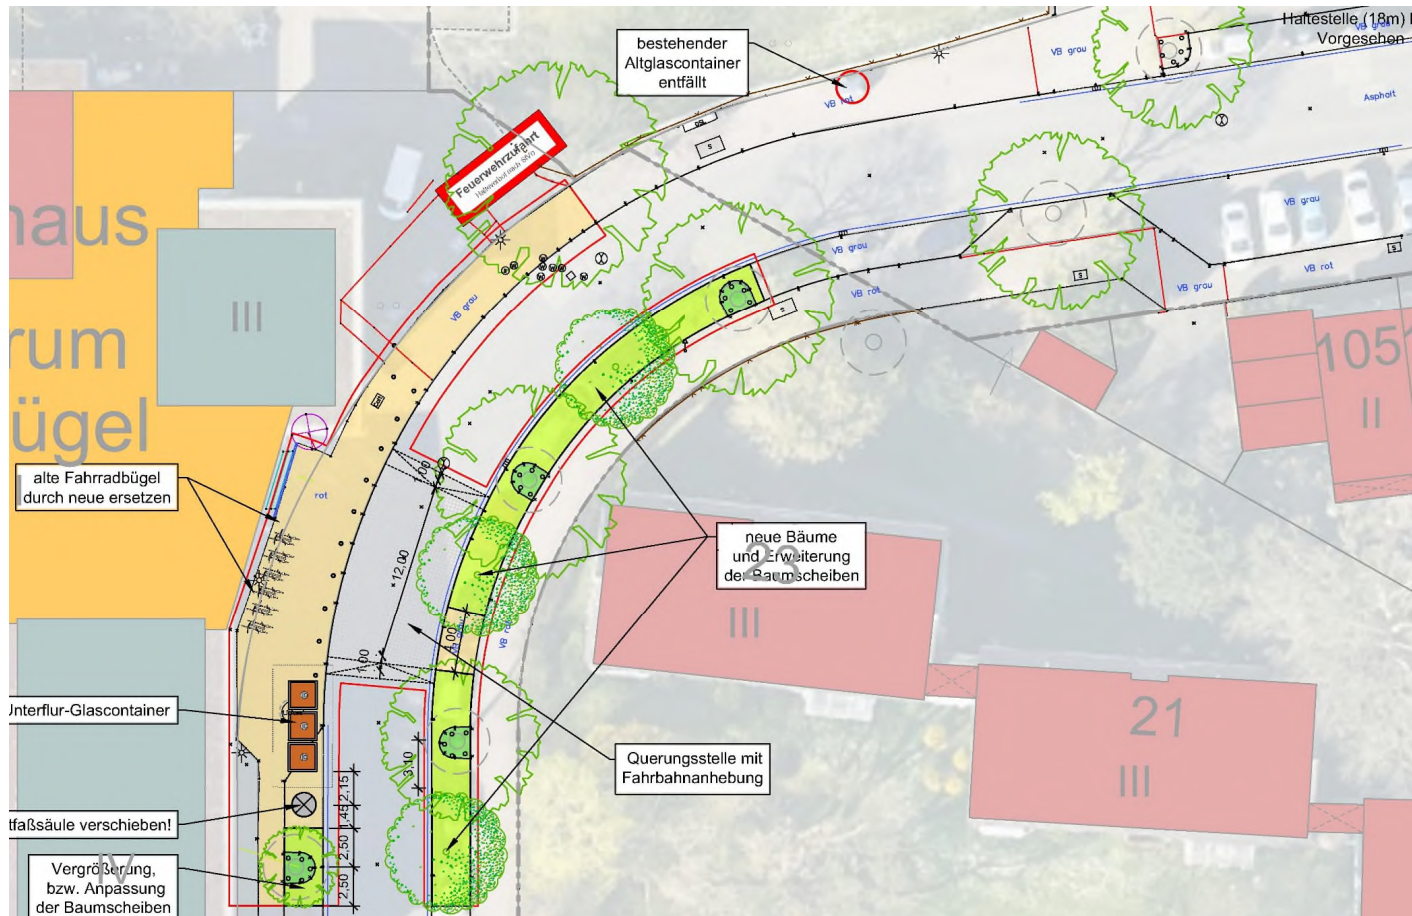

Sachstand der Maßnahmen

JULIANE LIEBZEIT, ANNA FURIAN
61.32 Stadterneuerung Team 1
Stadtplanungsamt Frankfurt am Main

57. Sitzung des Stadtteilbeirats am 30.01.2025

ISEK - Maßnahmenplan

1.1.1 Quartierseingang Südost I

1.2 Quartierseingang Ladenzeile

1.3 Quartierseingang Ost BGR 102

1.3 Quartierseingang Ost BGR 102

1.3 Quartierseingang Ost BGR 102

1.4 Quartierseingang Nord

1.6.1 Quartierseingang West I

1.6.2 Quartierseingang West II

1.7.1 Quartierseingang Süd 1

2. Quartiersmanagement

3. Gemeinschaftsgärten

4. Arbeit am Stadtteilimage

5. Freiflächenqualifizierung

6.2 Große Wiese, Hanggarten, Baumhalle im Grünzug (Nieder-Eschbach)

6.2 Große Wiese, Hanggarten, Baumhalle im Grünzug (Nieder-Eschbach)

Innenhof BGR 178-186

Fehlendes Interesse der Eigentümerin, daher keine Umsetzung

8.1 Spielplatz Rondellplatz (Bonames)

Spielkonzept (Stand: 14.01.2025)

1 Großes Spielrondell

Zielgruppe: Kinder ab ca. 6 Jahren
konzentrierte Bewegungs- und
Rollenspiele an einer großen
Kletterwaldkombination