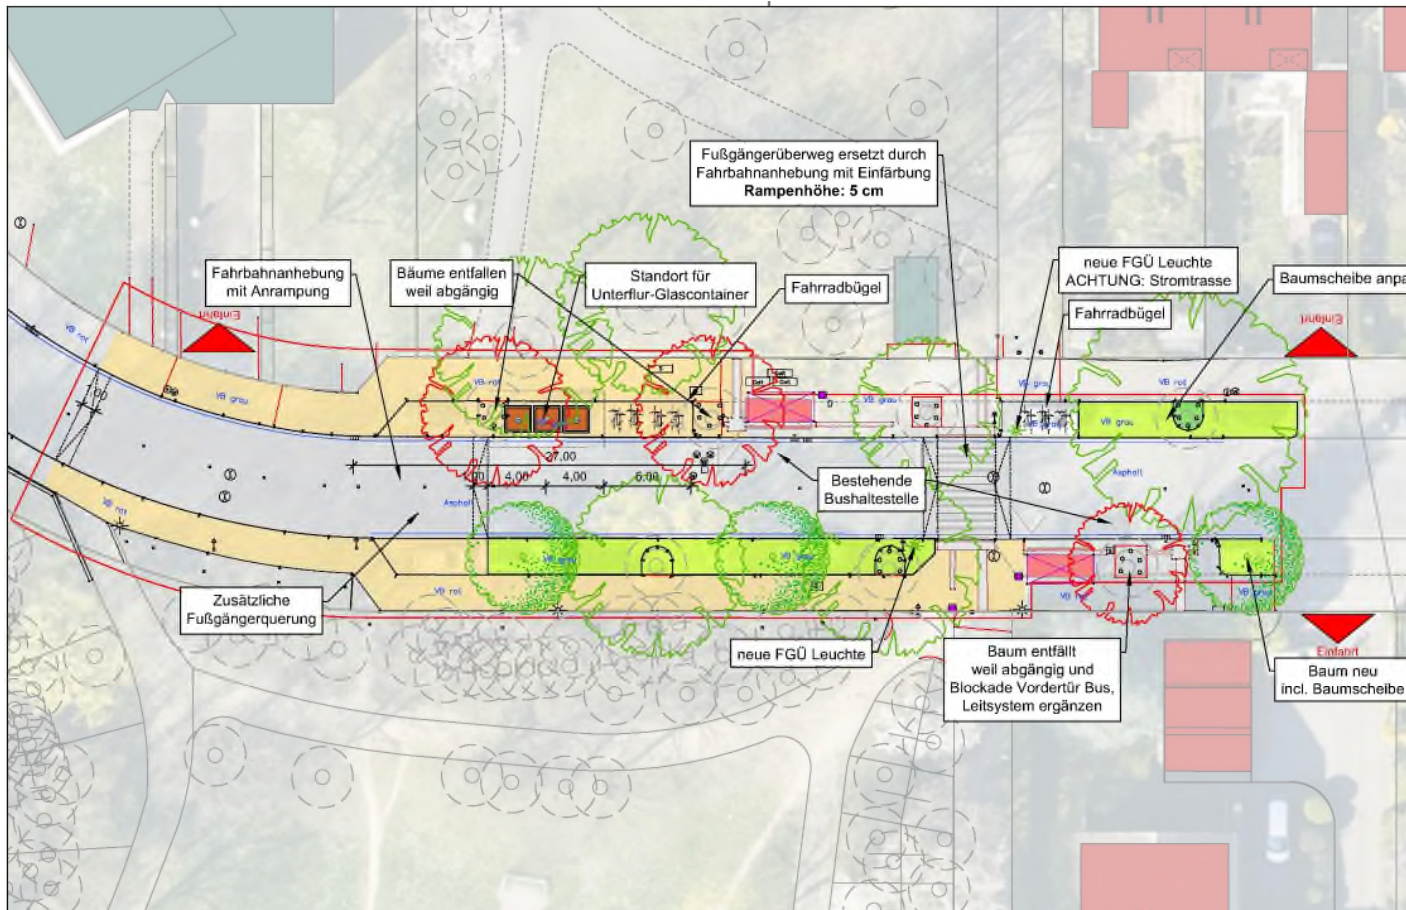

Sachstand der Maßnahmen

JULIANE LIEBZEIT, ANNA FURIAN
61.32 Stadterneuerung Team 1
Stadtplanungsamt Frankfurt am Main

57. Sitzung des Stadtteilbeirats am 30.01.2025

ISEK - Maßnahmenplan

1.1.1 Quartierseingang Südost I

1.2 Quartierseingang Ladenzeile

1.3 Quartierseingang Ost BGR 102

1.3 Quartierseingang Ost BGR 102

1.3 Quartierseingang Ost BGR 102

1.4 Quartierseingang Nord

1.6.1 Quartierseingang West I

1.6.2 Quartierseingang West II

1.7.1 Quartierseingang Süd 1

2. Quartiersmanagement

3. Gemeinschaftsgärten

4. Arbeit am Stadtteilimage

5. Freiflächenqualifizierung

6.2 Große Wiese, Hanggarten, Baumhalle im Grünzug (Nieder-Eschbach)

6.2 Große Wiese, Hanggarten, Baumhalle im Grünzug (Nieder-Eschbach)

Innenhof BGR 178-186

Fehlendes Interesse der Eigentümerin, daher keine Umsetzung

8.1 Spielplatz Rondellplatz (Bonames)

Spielkonzept (Stand: 14.01.2025)

1 Großes Spielrondell

Zielgruppe: Kinder ab ca. 6 Jahren
konzentrierte Bewegungs- und
Rollenspiele an einer großen
Kletterwaldkombination