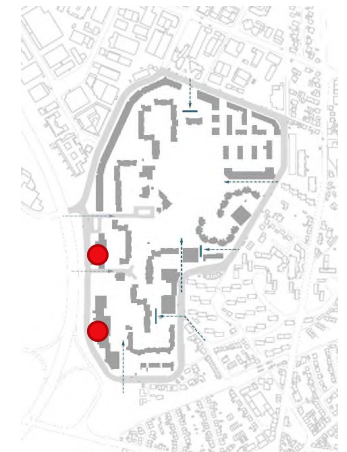

Sachstand der Maßnahmen

JULIANE LIEBZEIT, ANNA FURIAN
61.32 Stadterneuerung Team 1
Stadtplanungsamt Frankfurt am Main

57. Sitzung des Stadtteilbeirats am 30.01.2025

ISEK - Maßnahmenplan

1.1.1 Quartierseingang Südost I

1.2 Quartierseingang Ladenzeile

1.3 Quartierseingang Ost BGR 102

1.3 Quartierseingang Ost BGR 102

1.3 Quartierseingang Ost BGR 102

1.4 Quartierseingang Nord

1.6.1 Quartierseingang West I

1.6.2 Quartierseingang West II

GPS-Koordinaten: 50.18669707810099, 8.660512818170043
ÖPNV: U2 & U9 „Bonames Mitte“

Unsere Technik-AG bietet in ihrer Selbsthilfe-Werkstatt zwei unterschiedliche Angebote an:

Angebot 1: Regelmäßige kostenlose Werkstatt-Termine „Hilfe zur Selbsthilfe“

Gekauft für Ausweichquartier für Grundschulen

16. Gestaltung Freiflächen Jugendhaus

**STADT
PLANUNGS
AMT**

FRANKFURT AM MAIN

**Vielen Dank für Ihre
Aufmerksamkeit!**

**MAGISTRAT DER STADT
FRANKFURT AM MAIN
STADTPLANUNGSAMT**