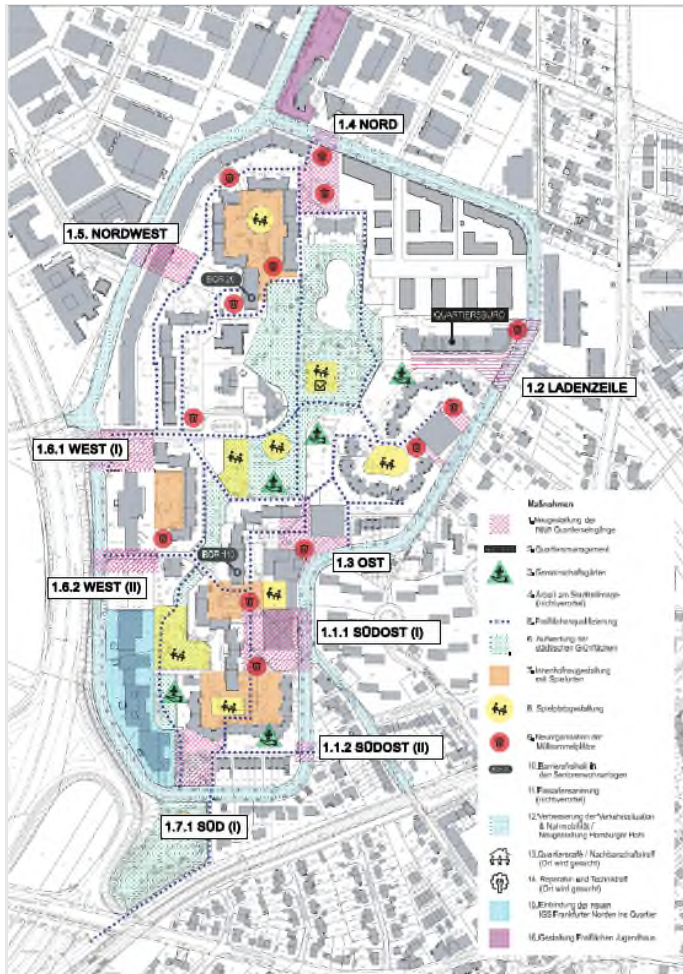

Sachstand der Maßnahmen

JULIANE LIEBZEIT, ANNA FURIAN
61.32 Stadterneuerung Team 1
Stadtplanungsamt Frankfurt am Main

57. Sitzung des Stadtteilbeirats am 30.01.2025

ISEK - Maßnahmenplan

1.1.1 Quartierseingang Südost I

1.2 Quartierseingang Ladenzeile

1.3 Quartierseingang Ost BGR 102

1.3 Quartierseingang Ost BGR 102

1.3 Quartierseingang Ost BGR 102

1.4 Quartierseingang Nord

1.6.1 Quartierseingang West I

1.6.2 Quartierseingang West II

1.7.1 Quartierseingang Süd 1

2. Quartiersmanagement

3. Gemeinschaftsgärten

4. Arbeit am Stadtteilimage

5. Freiflächenqualifizierung

6.2 Große Wiese, Hanggarten, Baumhalle im Grünzug (Nieder-Eschbach)

6.2 Große Wiese, Hanggarten, Baumhalle im Grünzug (Nieder-Eschbach)

4 Spielwiese

Zielgruppe: alle, v.a. Kinder der Kita,
freie Bewegung, Ballspiele

9.1 Unterflur-Müllcontainer Nord

9.2 Unterflur-Müllcontainer Süd

Quelle: FES-Internetseiten <https://unterflurbehaelter.fes-frankfurt.de/> abgerufen am 21.11.2022