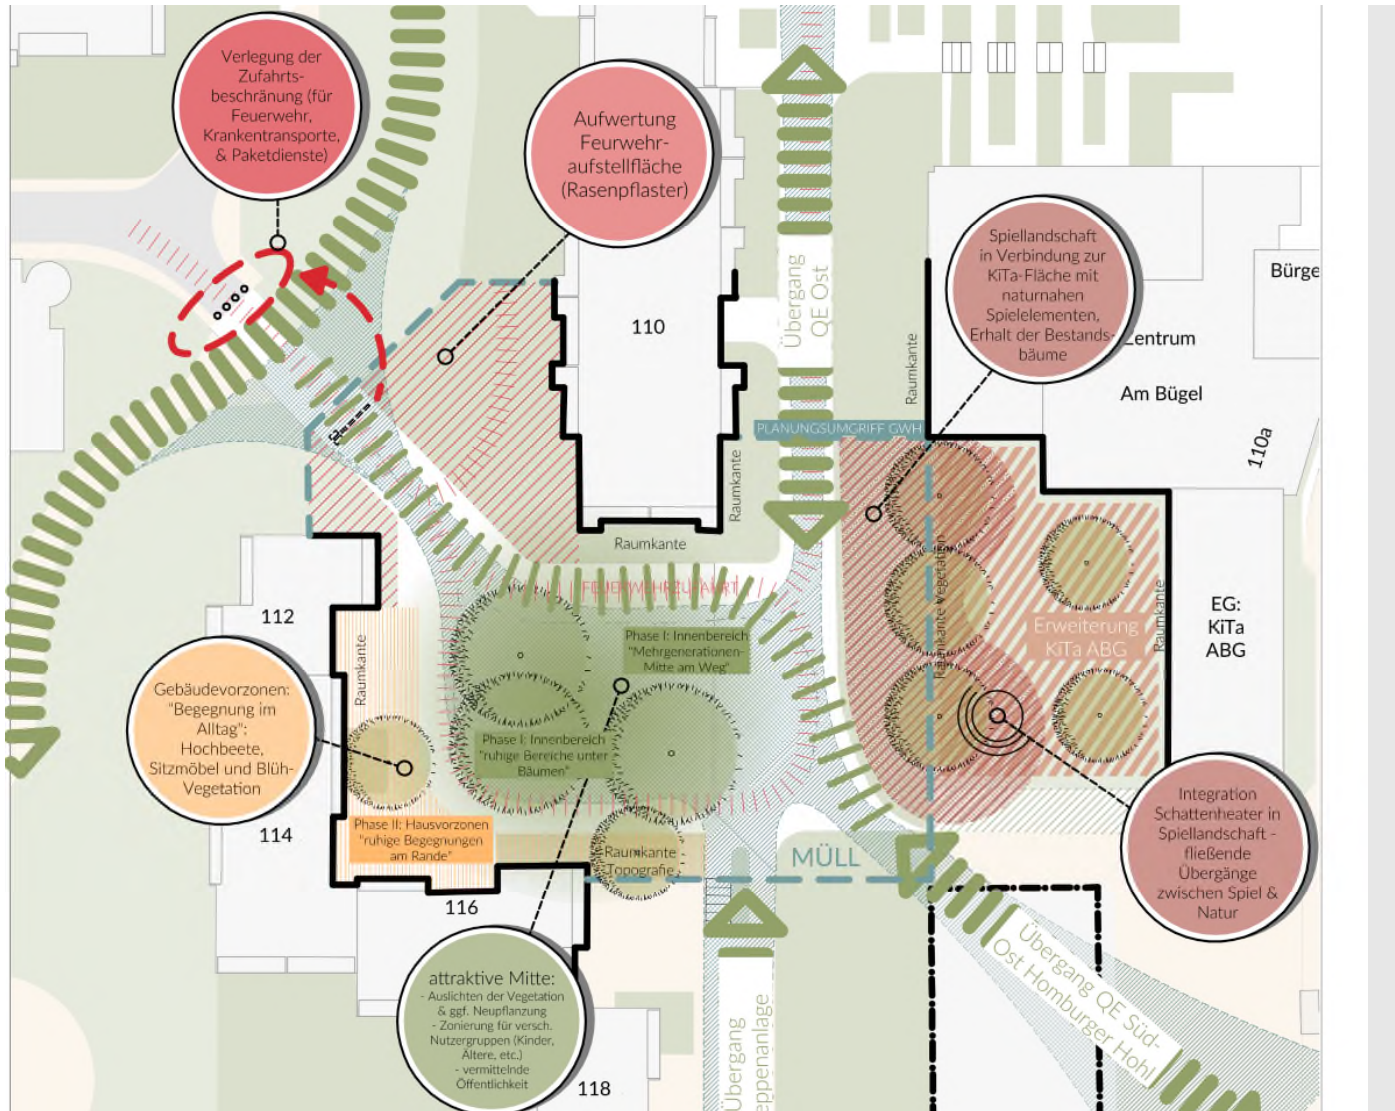

1.7.1 Quartierseingang Süd 1

2. Quartiersmanagement

3. Gemeinschaftsgärten

4. Arbeit am Stadtteilimage

5. Freiflächenqualifizierung

6.2 Große Wiese, Hanggarten, Baumhalle im Grünzug (Nieder-Eschbach)

6.2 Große Wiese, Hanggarten, Baumhalle im Grünzug (Nieder-Eschbach)

Beteiligungsveranstaltungen 2024

→ Überarbeitung Vorentwurfsplanung

7.1 Innenhof BGR 20-42 (GWH)

7.2 Innenhof BGR 110-116 (GWH/ABG)

Innenhof BGR 124-138

Fehlendes Interesse der Eigentümerin, daher keine Umsetzung

Innenhof BGR 178-186

Fehlendes Interesse der Eigentümerin, daher keine Umsetzung

8.1 Spielplatz Rondellplatz (Bonames)

Spielkonzept (Stand: 14.01.2025)

1 Großes Spielrondell

Zielgruppe: Kinder ab ca. 6 Jahren
konzentrierte Bewegungs- und
Rollenspiele an einer großen
Kletterwaldkombination

4 Spielwiese

Zielgruppe: alle, v.a. Kinder der Kita,
freie Bewegung, Ballspiele

9.1 Unterflur-Müllcontainer Nord

9.2 Unterflur-Müllcontainer Süd

Quelle: FES-Internetseiten <https://unterflurbehaelter.fes-frankfurt.de/> abgerufen am 21.11.2022