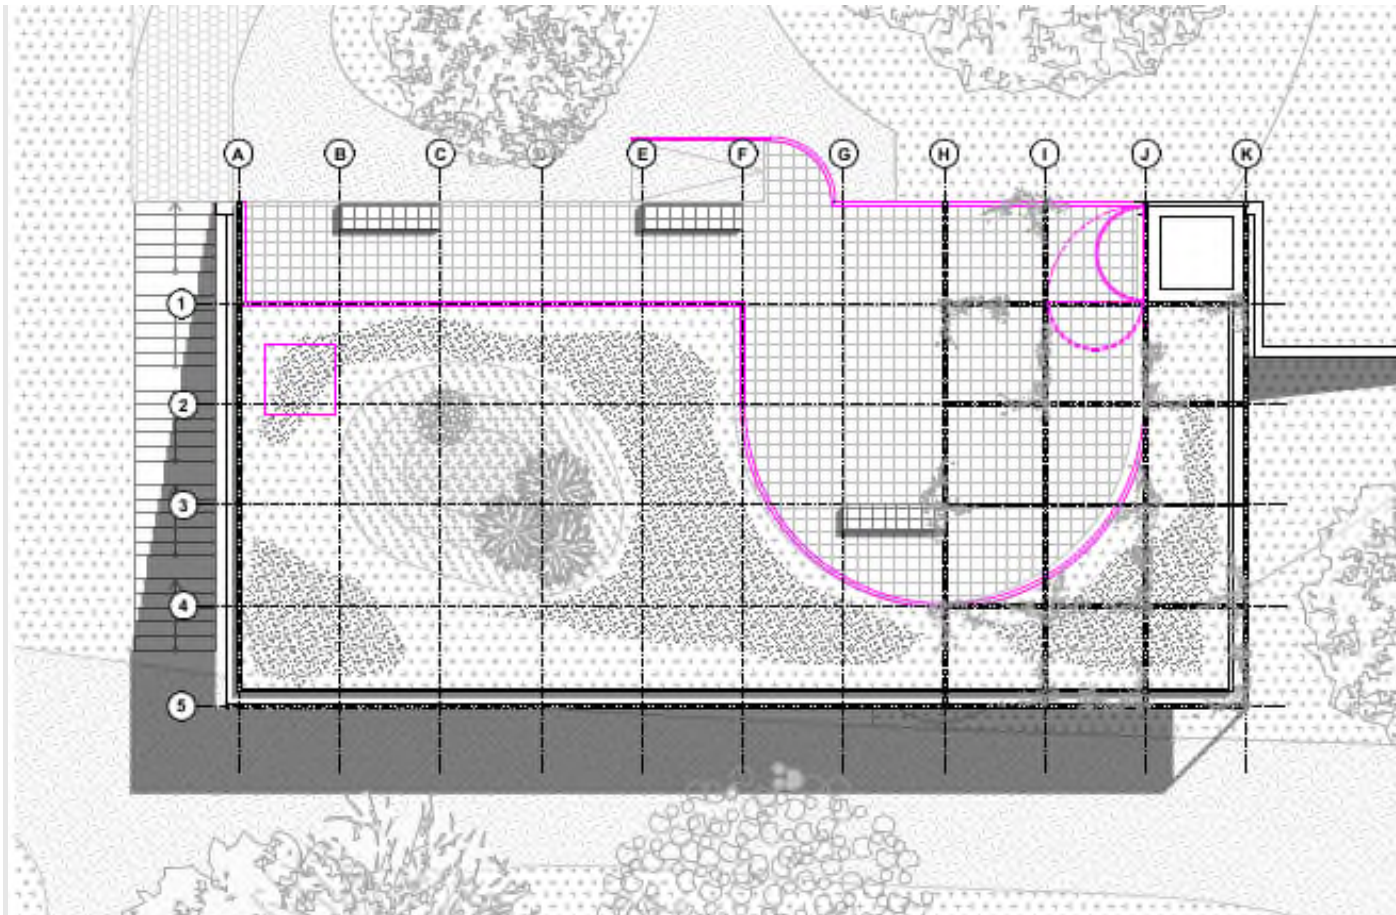

13.2 Neubau Quartierscafé / Nachbarschaftstreff