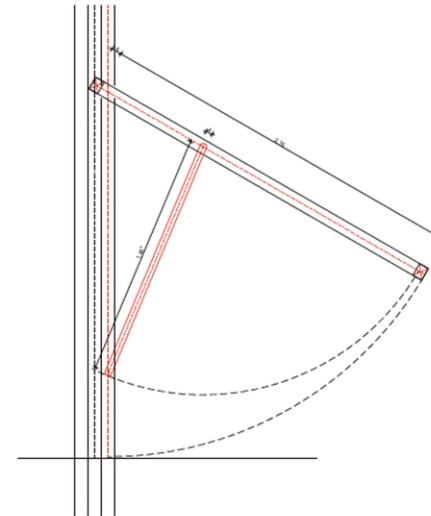

Klappe
Öffnungswinkel 60°