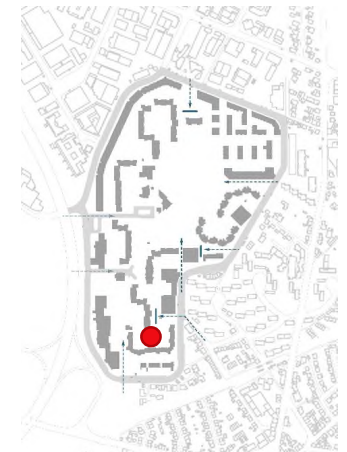

Sachstand der Maßnahmen

JULIANE LIEBZEIT, ANNA FURIAN
61.32 Stadterneuerung Team 1
Stadtplanungsamt Frankfurt am Main

57. Sitzung des Stadtteilbeirats am 30.01.2025

ISEK - Maßnahmenplan

1.1.1 Quartierseingang Südost I

1.2 Quartierseingang Ladenzeile

1.3 Quartierseingang Ost BGR 102

1.3 Quartierseingang Ost BGR 102

1.3 Quartierseingang Ost BGR 102

1.4 Quartierseingang Nord

1.6.1 Quartierseingang West I

1.6.2 Quartierseingang West II

1.7.1 Quartierseingang Süd 1

2. Quartiersmanagement

3. Gemeinschaftsgärten

4. Arbeit am Stadtteilimage

5. Freiflächenqualifizierung

6.2 Große Wiese, Hanggarten, Baumhalle im Grünzug (Nieder-Eschbach)

6.2 Große Wiese, Hanggarten, Baumhalle im Grünzug (Nieder-Eschbach)

Innenhof BGR 178-186

Fehlendes Interesse der Eigentümerin, daher keine Umsetzung

8.1 Spielplatz Rondellplatz (Bonames)

Spielkonzept (Stand: 14.01.2025)

1 Großes Spielrondell

Zielgruppe: Kinder ab ca. 6 Jahren
konzentrierte Bewegungs- und
Rollenspiele an einer großen
Kletterwaldkombination