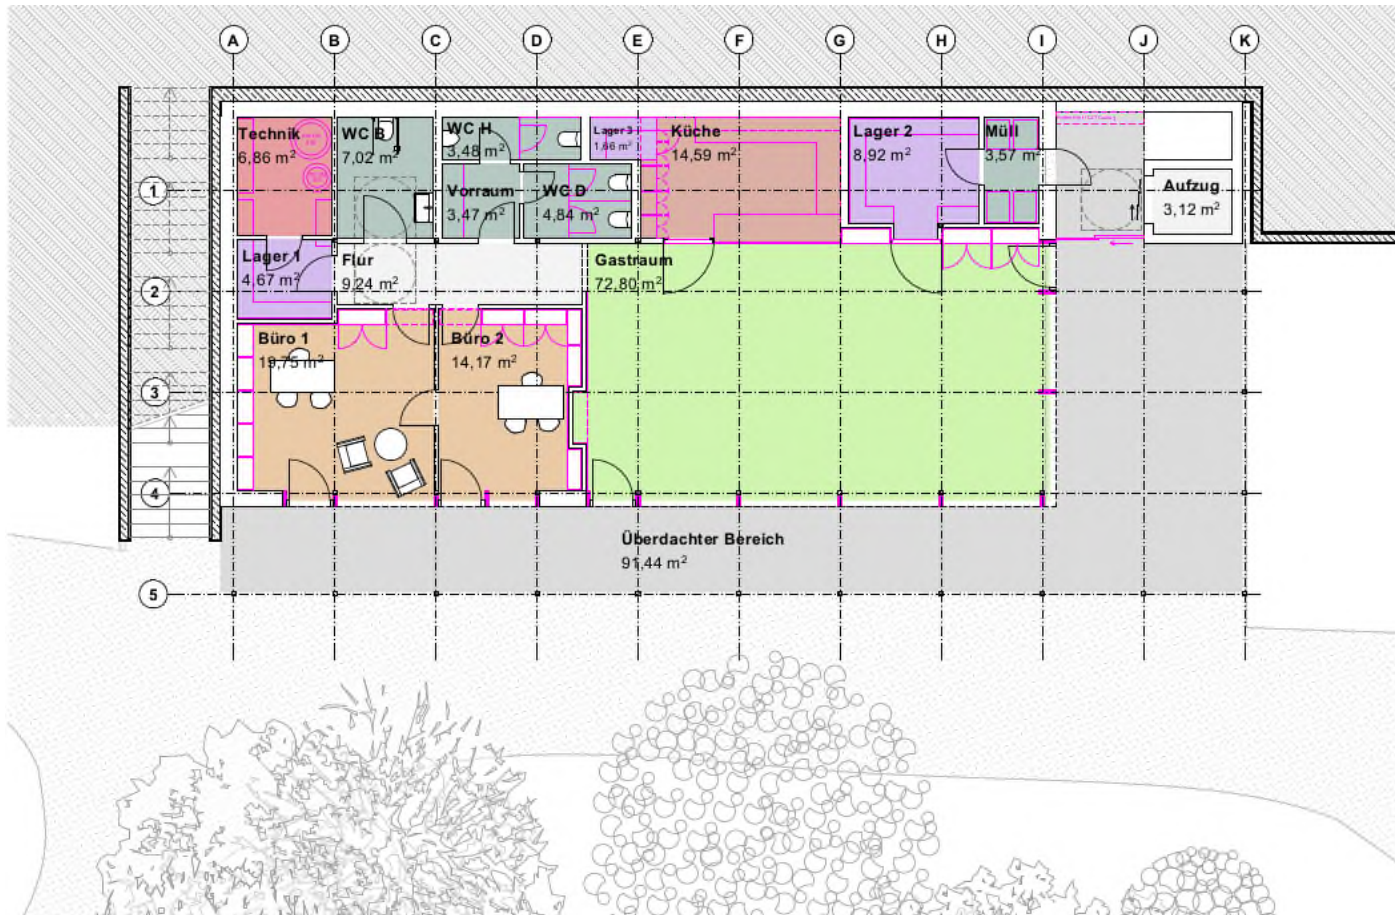

10. Barrierefreiheit in den Seniorenwohnanlagen

11. Fassadensanierung

12.1 Neugestaltung Homburger Hohl

13.1 Interim Nachbarschaftspavillon „Haus am See“

13.1 Interim Nachbarschaftspavillon „Haus am See“

13.1 Interim Nachbarschaftspavillon „Haus am See“

Klappe
Ansicht

Klappe
Öffnungswinkel 90°

Klappe
Öffnungswinkel 60°

Halterung Klappe

Flächenhit. d=6mm
Bohrung M10
Anzahl: 22 Stück (je Klappe zwei,
Insgesamt 112 Klappen)

13.2 Neubau Quartierscafé / Nachbarschaftstreff