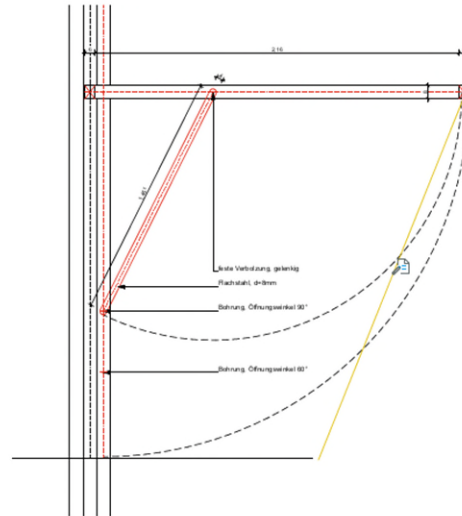

Klappe
Öffnungswinkel 90°