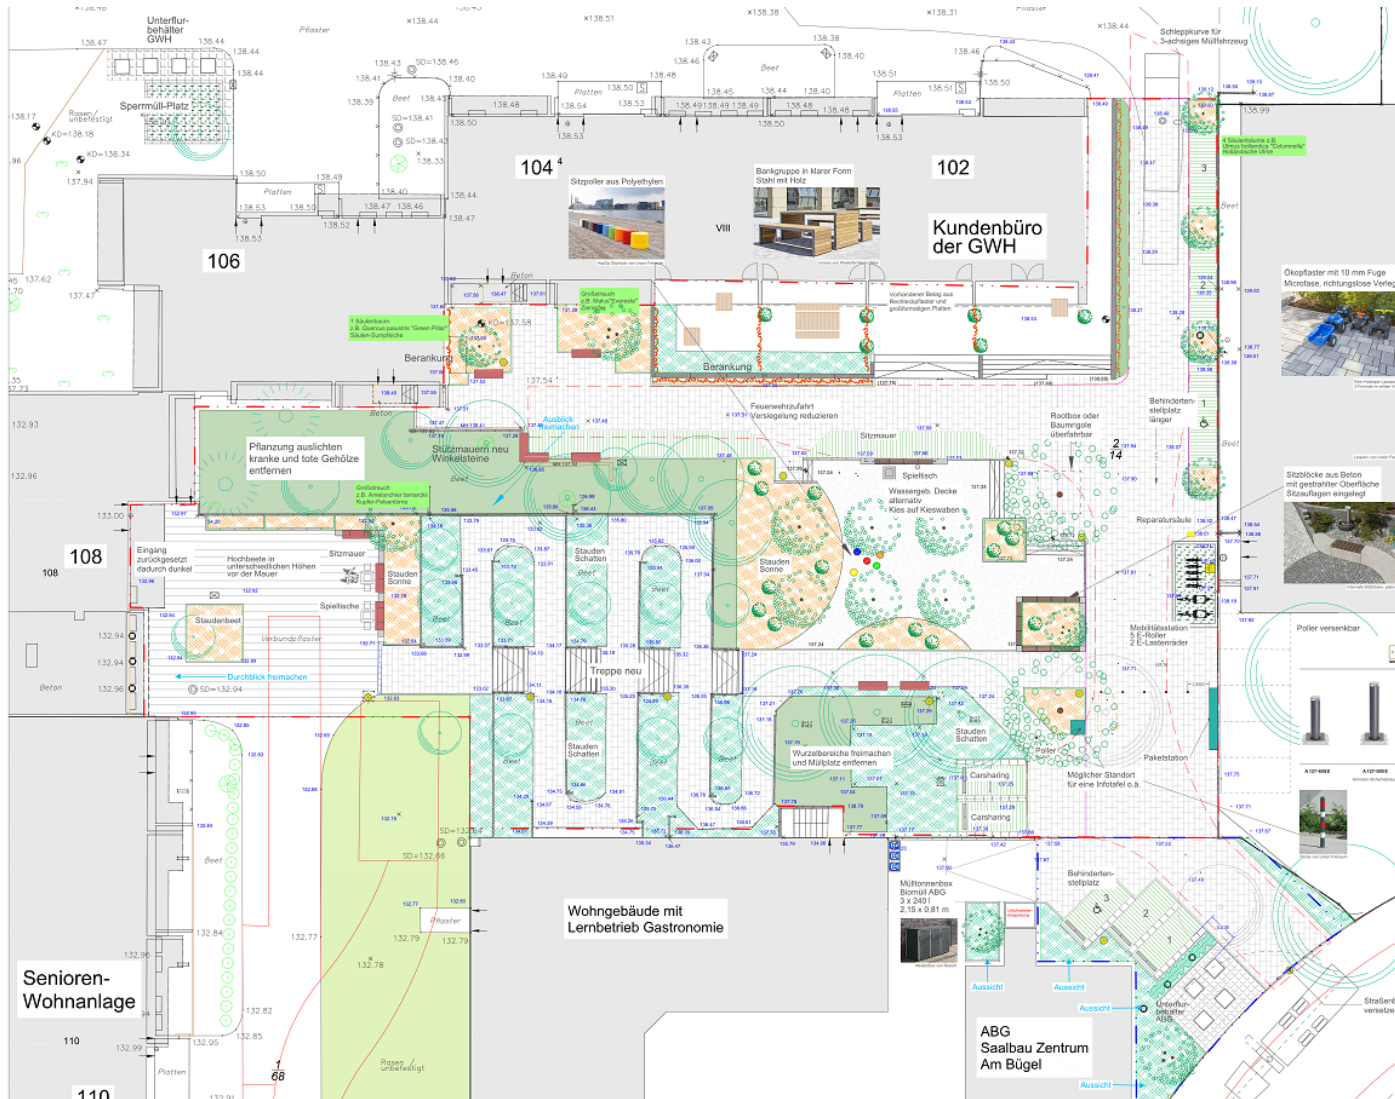

Sachstand der Maßnahmen

JULIANE LIEBZEIT, ANNA FURIAN
61.32 Stadterneuerung Team 1
Stadtplanungsamt Frankfurt am Main

57. Sitzung des Stadtteilbeirats am 30.01.2025

ISEK - Maßnahmenplan

1.1.1 Quartierseingang Südost I

1.2 Quartierseingang Ladenzeile

1.3 Quartierseingang Ost BGR 102

1.3 Quartierseingang Ost BGR 102

1.3 Quartierseingang Ost BGR 102

1.4 Quartierseingang Nord

1.6.1 Quartierseingang West I

1.6.2 Quartierseingang West II

1.7.1 Quartierseingang Süd 1

2. Quartiersmanagement

3. Gemeinschaftsgärten

4. Arbeit am Stadtteilimage

5. Freiflächenqualifizierung

6.2 Große Wiese, Hanggarten, Baumhalle im Grünzug (Nieder-Eschbach)

6.2 Große Wiese, Hanggarten, Baumhalle im Grünzug (Nieder-Eschbach)